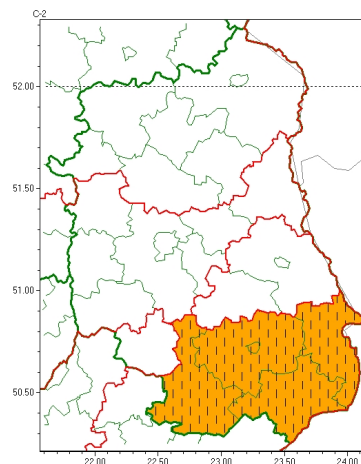

Zasięg ostrzeżeń w województwie

Burze  
2026-06-21 23:42

Upał  
2026-06-21 23:42

**WOJEWÓDZTWO LUBELSKIE**  
**OSTRZEŻENIA METEOROLOGICZNE ZBIORCZO NR 116**  
**WYKAZ OBOWIĄZUJĄCYCH OSTRZEŻEŃ**  
**o godz. 23:42 dnia 21.06.2026**

<b>Zjawisko/Stopień zagrożenia</b>	Burze/2
<b>Obszar (w nawiasie numer ostrzeżenia dla powiatu)</b>	powiaty: biłgorajski(62), Chełm(63), chełmski(64), hrubieszowski(64), janowski(58), krasnostawski(63), tomaszowski(64), zamojski(64), Zamość(62)
<b>Ważność</b>	od godz. 11:00 dnia 22.06.2026 do godz. 20:00 dnia 22.06.2026
<b>Prawdopodobieństwo</b>	80%
<b>Przebieg</b>	Prognozowane są burze, którym miejscami będą towarzyszyć bardzo silne opady deszczu od 30 mm do 40 mm, lokalnie około 50 mm, oraz porywy wiatru do 75 km/h. Lokalnie grad.
<b>SMS</b>	IMGW-PIB OSTRZEGA: BURZE/2 lubelskie (9 powiatów) od 11:00/22.06 do 20:00/22.06.2026 deszcz 50 mm, porywy 75 km/h, grad. Dotyczy powiatów: biłgorajski, Chełm, chełmski, hrubieszowski, janowski, krasnostawski, tomaszowski, zamojski i Zamość.
<b>RSO</b>	Woj. lubelskie (9 powiatów), IMGW-PIB wydał ostrzeżenie drugiego stopnia o burzach
<b>Uwagi</b>	Brak.
<b>Zjawisko/Stopień zagrożenia</b>	Burze/2
<b>Obszar (w nawiasie numer ostrzeżenia dla powiatu)</b>	powiaty: bialski(62), Biała Podlaska(60), kraśnicki(60), lubartowski(58), lubelski(58), Lublin(57), łęczyński(61), łukowski(62), opolski(61), parczewski(58), puławski(58), radzyński(60), rycki(59), świdnicki(60), włodawski(63)
<b>Ważność</b>	od godz. 08:00 dnia 22.06.2026 do godz. 18:00 dnia 22.06.2026
<b>Prawdopodobieństwo</b>	80%