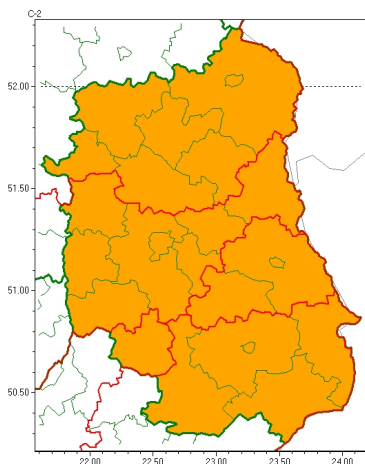

Zasięg ostrzeżeń w województwie

Burze  
2026-06-21 23:42

Upał  
2026-06-21 23:42

**WOJEWÓDZTWO LUBELSKIE**  
**OSTRZEŻENIA METEOROLOGICZNE ZBIORCZO NR 116**  
**WYKAZ OBOWIĄZUJĄCYCH OSTRZEŻEŃ**  
**o godz. 23:42 dnia 21.06.2026**

<b>Zjawisko/Stopień zagrożenia</b>	Burze/2
<b>Obszar (w nawiasie numer ostrzeżenia dla powiatu)</b>	powiaty: biłgorajski(62), Chełm(63), chełmski(64), hrubieszowski(64), janowski(58), krasnostawski(63), tomaszowski(64), zamojski(64), Zamość(62)
<b>Ważność</b>	od godz. 11:00 dnia 22.06.2026 do godz. 20:00 dnia 22.06.2026
<b>Prawdopodobieństwo</b>	80%
<b>Przebieg</b>	Prognozowane są burze, którym miejscami będą towarzyszyć bardzo silne opady deszczu od 30 mm do 40 mm, lokalnie około 50 mm, oraz porywy wiatru do 75 km/h. Lokalnie grad.
<b>SMS</b>	IMGW-PIB OSTRZEGA: BURZE/2 lubelskie (9 powiatów) od 11:00/22.06 do 20:00/22.06.2026 deszcz 50 mm, porywy 75 km/h, grad. Dotyczy powiatów: biłgorajski, Chełm, chełmski, hrubieszowski, janowski, krasnostawski, tomaszowski, zamojski i Zamość.
<b>RSO</b>	Woj. lubelskie (9 powiatów), IMGW-PIB wydał ostrzeżenie drugiego stopnia o burzach
<b>Uwagi</b>	Brak.
<b>Zjawisko/Stopień zagrożenia</b>	Burze/2
<b>Obszar (w nawiasie numer ostrzeżenia dla powiatu)</b>	powiaty: bialski(62), Biała Podlaska(60), kraśnicki(60), lubartowski(58), lubelski(58), Lublin(57), łęczyński(61), łukowski(62), opolski(61), parczewski(58), puławski(58), radzyński(60), rycki(59), świdnicki(60), włodawski(63)
<b>Ważność</b>	od godz. 08:00 dnia 22.06.2026 do godz. 18:00 dnia 22.06.2026
<b>Prawdopodobieństwo</b>	80%