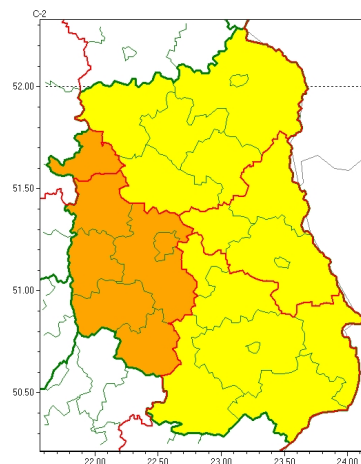

Zasięg ostrzeżeń w województwie

Burze
2026-06-21 05:23

Upał
2026-06-21 05:23

WOJEWÓDZTWO LUBELSKIE
OSTRZEŻENIA METEOROLOGICZNE ZBIORCZO NR 114
WYKAZ OBOWIĄZUJĄCYCH OSTRZEŻEŃ
o godz. 05:23 dnia 21.06.2026

Zjawisko/Stopień zagrożenia	Burze/2
Obszar (w nawiasie numer ostrzeżenia dla powiatu)	powiaty: bialski(61), Biała Podlaska(59), lubartowski(57), łukowski(61), parczewski(57), radzyński(59), rycki(58)
Ważność	od godz. 11:00 dnia 21.06.2026 do godz. 08:00 dnia 22.06.2026
Prawdopodobieństwo	80%
Przebieg	Prognozowane są burze, którym miejscami będą towarzyszyć bardzo silne opady deszczu od 35 mm do 55 mm, oraz porywy wiatru do 80 km/h, a punktowo możliwe porywy do około 100 km/h. Lokalnie grad.
SMS	IMGW-PIB OSTRZEGA: BURZE/2 lubelskie (7 powiatów) od 11:00/21.06 do 08:00/22.06.2026 deszcz 55 mm, porywy 100 km/h, grad. Dotyczy powiatów: bialski, Biała Podlaska, lubartowski, łukowski, parczewski, radzyński i rycki.
RSO	Woj. lubelskie (7 powiatów), IMGW-PIB wydał ostrzeżenie drugiego stopnia o burzach
Uwagi	Ze względu na dynamiczną sytuację ostrzeżenie może być aktualizowane.
Zjawisko/Stopień zagrożenia	Burze/2
Obszar (w nawiasie numer ostrzeżenia dla powiatu)	powiaty: biłgorajski(61), Chełm(62), chełmski(63), hrubieszowski(63), janowski(57), krasnostawski(62), kraśnicki(59), lubelski(57), Lublin(56), łęczyński(60), opolski(60), puławski(57), świdnicki(59), tomaszowski(63), włodawski(62), zamojski(63), Zamość(61)
Ważność	od godz. 10:00 dnia 21.06.2026 do godz. 24:00 dnia 21.06.2026
Prawdopodobieństwo	80%