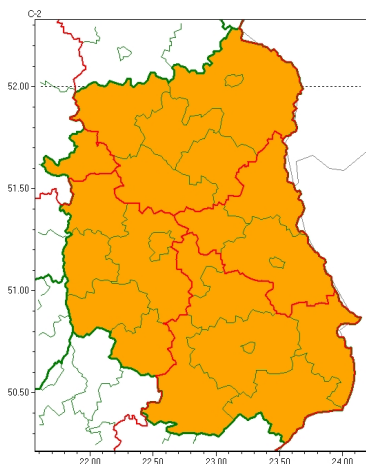

Zasięg ostrzeżeń w województwie

Burze
2026-06-21 05:23

Upał
2026-06-21 05:23

WOJEWÓDZTWO LUBELSKIE
OSTRZEŻENIA METEOROLOGICZNE ZBIORCZO NR 114
WYKAZ OBOWIĄZUJĄCYCH OSTRZEŻEŃ
o godz. 05:23 dnia 21.06.2026

Zjawisko/Stopień zagrożenia	Burze/2
Obszar (w nawiasie numer ostrzeżenia dla powiatu)	powiaty: bialski(61), Biała Podlaska(59), lubartowski(57), łukowski(61), parczewski(57), radzyński(59), rycki(58)
Ważność	od godz. 11:00 dnia 21.06.2026 do godz. 08:00 dnia 22.06.2026
Prawdopodobieństwo	80%
Przebieg	Prognozowane są burze, którym miejscami będą towarzyszyć bardzo silne opady deszczu od 35 mm do 55 mm, oraz porywy wiatru do 80 km/h, a punktowo możliwe porywy do około 100 km/h. Lokalnie grad.
SMS	IMGW-PIB OSTRZEGA: BURZE/2 lubelskie (7 powiatów) od 11:00/21.06 do 08:00/22.06.2026 deszcz 55 mm, porywy 100 km/h, grad. Dotyczy powiatów: bialski, Biała Podlaska, lubartowski, łukowski, parczewski, radzyński i rycki.
RSO	Woj. lubelskie (7 powiatów), IMGW-PIB wydał ostrzeżenie drugiego stopnia o burzach
Uwagi	Ze względu na dynamiczną sytuację ostrzeżenie może być aktualizowane.
Zjawisko/Stopień zagrożenia	Burze/2
Obszar (w nawiasie numer ostrzeżenia dla powiatu)	powiaty: biłgorajski(61), Chełm(62), chełmski(63), hrubieszowski(63), janowski(57), krasnostawski(62), kraśnicki(59), lubelski(57), Lublin(56), łęczyński(60), opolski(60), puławski(57), świdnicki(59), tomaszowski(63), włodawski(62), zamojski(63), Zamość(61)
Ważność	od godz. 10:00 dnia 21.06.2026 do godz. 24:00 dnia 21.06.2026
Prawdopodobieństwo	80%