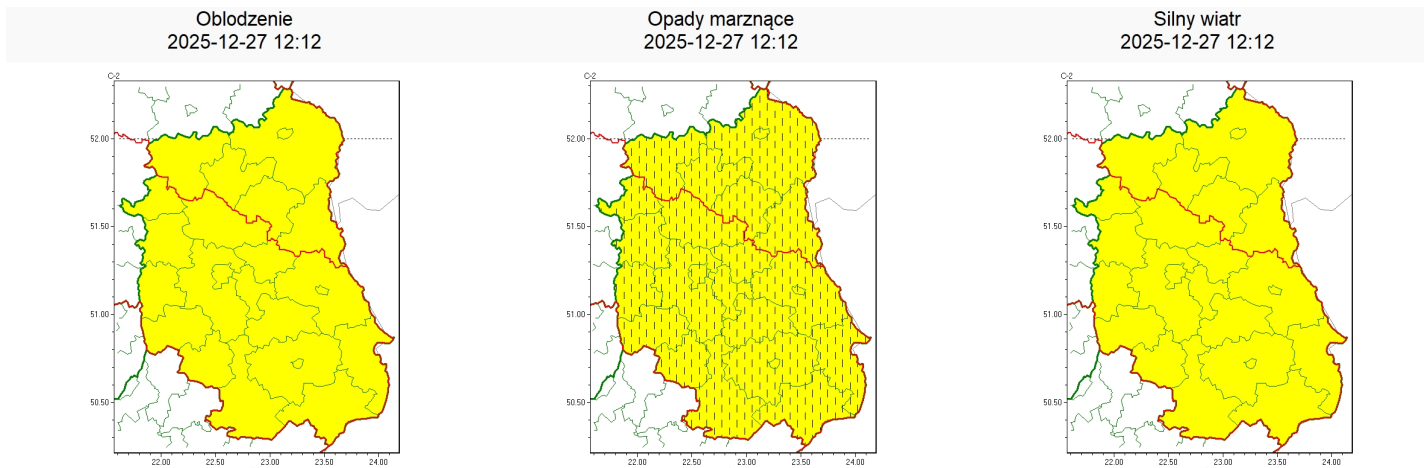

Zasięg ostrzeżeń w województwie

**WOJEWÓDZTWO LUBELSKIE**  
**OSTRZEŻENIA METEOROLOGICZNE ZBIORCZO NR 211**  
**WYKAZ OBOWIĄZUJĄCYCH OSTRZEŻEŃ**  
**o godz. 12:12 dnia 27.12.2025**

|  |  |
|--|--|
| <b>Zjawisko/Stopień zagrożenia</b>                       | Oblodzenie/1   |
| <b>Obszar (w nawiasie numer ostrzeżenia dla powiatu)</b> | powiaty: bialski(109), Biała Podlaska(109), łukowski(106), parczewski(105), radzyński(104), włodawski(105)   |
| <b>Ważność</b>   | od godz. 18:00 dnia 27.12.2025 do godz. 07:00 dnia 28.12.2025  |
| <b>Prawdopodobieństwo</b>                                | 70%  |
| <b>Przebieg</b>  | Lokalnie prognozuje się zamrażanie mokrych nawierzchni dróg i chodników po przelotnych opadach deszczu ze śniegiem i śniegu, powodujące ich oblodzenie. Temperatura powietrza na wysokości 2 m obniży się do około 0°C, przy gruncie do -2°C.  |
| <b>SMS</b>   | IMGW-PIB OSTRZEŻGA: OBLODZENIE/1 lubelskie (6 powiatów) od 18:00/27.12 do 07:00/28.12.2025 temp. min. ok 0 st., przy gruncie do -2 st., lokalnie ślisko. Dotyczy powiatów: bialski, Biała Podlaska, łukowski, parczewski, radzyński i włodawski.   |
| <b>RSO</b>   | Woj. lubelskie (6 powiatów), IMGW-PIB wydał ostrzeżenie pierwszego stopnia o oblodzeniu  |
| <b>Uwagi</b>   | Zjawisko będzie występować na wyraźnie ograniczonym obszarze - przeważnie lokalnie, zwłaszcza na mostach, wiaduktach i w obniżeniach terenu.   |
| <b>Zjawisko/Stopień zagrożenia</b>                       | Oblodzenie/1   |
| <b>Obszar (w nawiasie numer ostrzeżenia dla powiatu)</b> | powiaty: biłgorajski(116), Chełm(107), chełmski(107), hrubieszowski(114), janowski(107), krasnostawski(111), kraśnicki(106), lubartowski(106), lubelski(109), Lublin(107), łączyński(106), opolski(108), puławski(105), rycki(102), świdnicki(108), tomaszowski(121), zamojski(122), Zamość(122) |
| <b>Ważność</b>   | od godz. 20:00 dnia 27.12.2025 do godz. 07:00 dnia 28.12.2025  |
| <b>Prawdopodobieństwo</b>                                | 70%  |