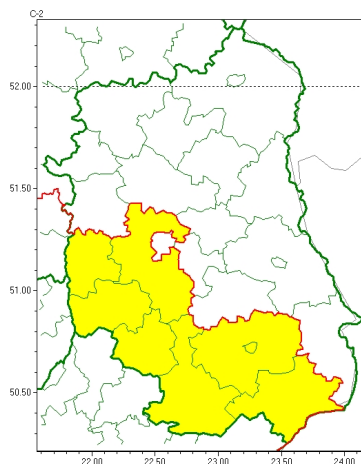

Zasięg ostrzeżeń w województwie

Opady marznące
2025-12-22 18:13

WOJEWÓDZTWO LUBELSKIE OSTRZEŻENIA METEOROLOGICZNE ZBIORCZO NR 205 WYKAZ OBOWIĄZUJĄCYCH OSTRZEŻEŃ o godz. 18:13 dnia 22.12.2025

Zjawisko/Stoień zagrożenia	Opady marznące/1
Obszar (w nawiasie numer ostrzeżenia dla powiatu)	powiaty: biłgorajski(113), janowski(104), kraśnicki(103), lubelski(106), opolski(105), tomaszowski(118), zamojski(119), Zamość(119)
Ważność	od godz. 19:00 dnia 22.12.2025 do godz. 09:00 dnia 23.12.2025
Prawdopodobieństwo	70%
Przebieg	Prognozowane są słabe opady marznącej mżawki lokalnie powodującej gołoledź.
SMS	IMGW-PIB OSTRZEGA: MARZNAĆEOPADY/1 lubelskie (8 powiatów) od 19:00/22.12 do 09:00/23.12.2025 marznące opady mżawki, drogi śliskie. Dotyczy powiatów: biłgorajski, janowski, kraśnicki, lubelski, opolski, tomaszowski, zamojski i Zamość.
RSO	Woj. lubelskie (8 powiatów), IMGW-PIB wydał ostrzeżenie pierwszego stopnia o opadach marznących
Uwagi	Brak.