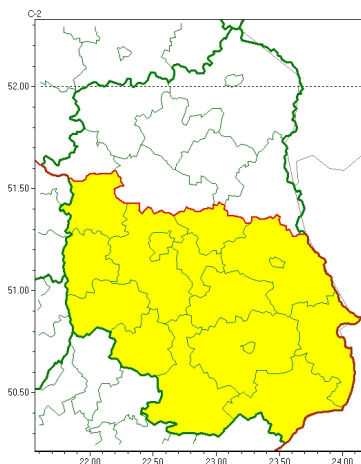

Zasięg ostrzeżeń w województwie

Oblodzenie
2024-12-12 11:58

WOJEWÓDZTWO LUBELSKIE
OSTRZEŻENIA METEOROLOGICZNE ZBIORCZO NR 299
WYKAZ OBOWIĄZUJĄCYCH OSTRZEŻEŃ
o godz. 11:58 dnia 12.12.2024

Zjawisko/Stopień zagrożenia	Oblodzenie/1
Obszar (w nawiasie numer ostrzeżenia dla powiatu)	powiaty: biłgorajski(142), Chełm(133), chełmski(133), hrubieszowski(137), janowski(139), krasnostawski(137), kraśnicki(135), lubelski(130), Lublin(130), łączyński(126), opolski(130), puławski(123), świdnicki(133), tomaszowski(143), zamojski(142), Zamość(142)
Ważność	od godz. 18:00 dnia 12.12.2024 do godz. 09:00 dnia 13.12.2024
Prawdopodobieństwo	70%
Przebieg	Prognozuje się lokalnie zamarzanie mokrej nawierzchni dróg i chodników, po słabych opadach mżawki, deszczu ze śniegiem i mokrego śniegu, powodujące ich oblodzenie. Temperatura minimalna około -2°C, temperatura minimalna przy gruncie około -4°C.
SMS	IMGW-PIB OSTRZEGA: OBLODZENIE/1 lubelskie (16 powiatów) od 18:00/12.12 do 09:00/13.12.2024 temp. min. ok. -2st., przy gruncie do -4st., ślisko. Dotyczy powiatów: biłgorajski, Chełm, chełmski, hrubieszowski, janowski, krasnostawski, kraśnicki, lubelski, Lublin, łączyński, opolski, puławski, świdnicki, tomaszowski, zamojski i Zamość.
RSO	Woj. lubelskie (16 powiatów), IMGW-PIB wydał ostrzeżenie pierwszego stopnia o oblodzeniu
Uwagi	Brak.