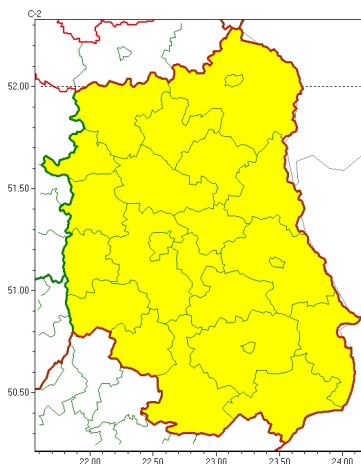

Zasięg ostrzeżeń w województwie

Opady marznące
2024-12-10 22:26

WOJEWÓDZTWO LUBELSKIE OSTRZEŻENIA METEOROLOGICZNE ZBIORCZO NR 297 WYKAZ OBOWIĄZUJĄCYCH OSTRZEŻEŃ o godz. 22:26 dnia 10.12.2024

Zjawisko/Stopień zagrożenia	Opady marznące/1
Obszar (w nawiasie numer ostrzeżenia dla powiatu)	powiaty: bialski(112), Biała Podlaska(112), biłgorajski(140), Chełm(131), chełmski(131), hrubieszowski(135), janowski(137), krasnostawski(135), kraśnicki(133), lubartowski(118), lubelski(128), Lublin(128), łączyński(124), łukowski(117), opolski(128), parczewski(119), puławski(121), radzyński(116), rycki(114), świdnicki(131), tomaszowski(141), włodawski(120), zamojski(140), Zamość(140)
Ważność	od godz. 22:30 dnia 10.12.2024 do godz. 12:00 dnia 11.12.2024
Prawdopodobieństwo	80%
Przebieg	Prognozowane są słabe opady marznącego deszczu lub mżawki powodujące gołoledź.
SMS	IMGW-PIB OSTRZEGA: MARZNAĆEOPADY/1 lubelskie (wszystkie powiaty) od 22:30/10.12 do 12:00/11.12.2024 marznące opady, drogi śliskie. Dotyczy powiatów: wszystkie powiaty.
RSO	Woj. lubelskie (wszystkie powiaty), IMGW-PIB wydał ostrzeżenie pierwszego stopnia o opadach marznących
Uwagi	Brak.