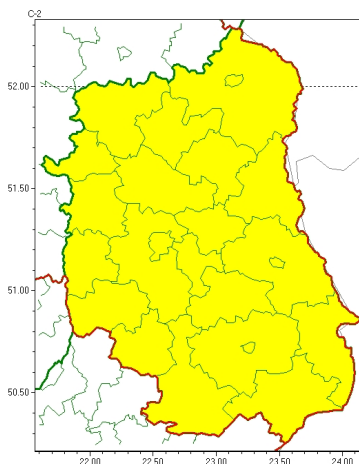

### Zasięg ostrzeżeń w województwie

Oblodzenie  
2024-12-06 12:11

## WOJEWÓDZTWO LUBELSKIE OSTRZEŻENIA METEOROLOGICZNE ZBIORCZO NR 290 WYKAZ OBOWIĄZUJĄCYCH OSTRZEŻEŃ o godz. 12:11 dnia 06.12.2024

Zjawisko/Stopień zagrożenia	Oblodzenie/1
Obszar (w nawiasie numer ostrzeżenia dla powiatu)	powiaty: bialski(110), Biała Podlaska(110), biłgorajski(137), Chełm(128), chełmski(128), hrubieszowski(132), janowski(134), krasnostawski(132), kraśnicki(130), lubartowski(115), lubelski(125), Lublin(125), łączyński(121), łukowski(115), opolski(125), parczewski(117), puławski(118), radzyński(114), rycki(112), świdnicki(128), tomaszowski(138), włodawski(117), zamojski(137), Zamość(137)
Ważność	od godz. 18:00 dnia 06.12.2024 do godz. 08:00 dnia 07.12.2024
Prawdopodobieństwo	70%
Przebieg	Prognozuje się zamarzanie mokrej nawierzchni dróg i chodników po opadach słabego deszczu i deszczu ze śniegiem powodujące ich oblodzenie. Temperatura minimalna od -1°C do 1°C, temperatura minimalna przy gruncie około -2°C.
SMS	IMGW-PIB OSTRZEGA: OBLODZENIE/1 lubelskie (wszystkie powiaty) od 18:00/06.12 do 08:00/07.12.2024 temp. min. od -1 st. do 1st., przy gruncie do -2 st., lokalnie ślisko. Dotyczy powiatów: wszystkie powiaty.
RSO	Woj. lubelskie (wszystkie powiaty), IMGW-PIB wydał ostrzeżenie pierwszego stopnia o oblodzeniu
Uwagi	Brak.