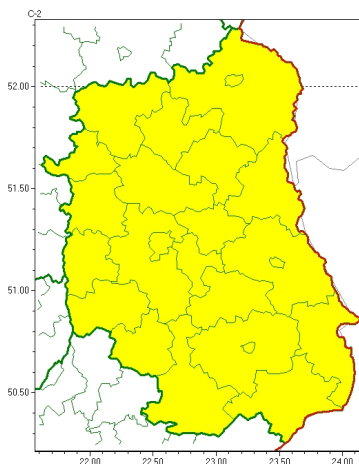

Zasięg ostrzeżeń w województwie

Oblodzenie
2024-11-22 11:31

WOJEWÓDZTWO LUBELSKIE OSTRZEŻENIA METEOROLOGICZNE ZBIORCZO NR 280 WYKAZ OBOWIĄZUJĄCYCH OSTRZEŻEŃ o godz. 11:31 dnia 22.11.2024

Zjawisko/Stopień zagrożenia	Oblodzenie/1
Obszar (w nawiasie numer ostrzeżenia dla powiatu)	powiaty: bialski(107), Biała Podlaska(107), biłgorajski(132), Chełm(124), chełmski(124), hrubieszowski(127), janowski(129), krasnostawski(128), krańcicki(126), lubartowski(112), lubelski(121), Lublin(121), Łęczyski(118), łukowski(112), opolski(121), parczewski(114), puławski(114), radzyński(111), rycki(109), widnicki(124), tomaszowski(133), włodawski(114), zamojski(132), Zamość(132)
Ważność	od godz. 16:00 dnia 22.11.2024 do godz. 09:00 dnia 23.11.2024
Prawdopodobieństwo	80%
Przebieg	Miejscami pojawią się oblodzenia mokrych nawierzchni dróg i chodników po opadach mokrego niegu. Temperatura minimalna od -5°C do -2°C, temperatura przy gruncie od -6°C do -3°C, lokalnie -8°C.
SMS	IMGW-PIB OSTRZEŻEGA: OBLODZENIE/1 lubelskie (wszystkie powiaty) od 16:00/22.11 do 09:00/23.11.2024 temp. min. od -6 st. do -3 st., przy gruncie do -8 st., lisko. Dotyczy powiatów: wszystkie powiaty.
RSO	Woj. lubelskie (wszystkie powiaty), IMGW-PIB wydał ostrzeżenie pierwszego stopnia o oblodzeniu
Uwagi	Brak.