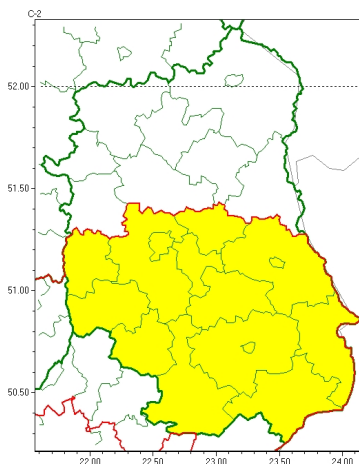

Zasięg ostrzeżeń w województwie

Oblodzenie
2024-11-20 11:58

WOJEWÓDZTWO LUBELSKIE
OSTRZEŻENIA METEOROLOGICZNE ZBIORCZO NR 278
WYKAZ OBSZARÓW ZUSYTYCH OSTRZEŻENIAMI
o godz. 11:58 dnia 20.11.2024

Zjawisko/Stopień zagrożenia	Oblodzenie/1
Obszar (w nawiasie numer ostrzeżenia dla powiatu)	powiaty: biłgorajski(130), Chełm(122), chełmski(122), hrubieszowski(125), janowski(127), krasnostawski(126), krańcowski(124), lubelski(119), Lublin(119), Łęczyński(116), opolski(119), widnicki(122), tomaszowski(131), zamojski(130), Zamość (130)
Ważność	od godz. 19:00 dnia 20.11.2024 do godz. 08:00 dnia 21.11.2024
Prawdopodobieństwo	75%
Przebieg	Prognozuje się zamarzanie mokrej nawierzchni dróg i chodników po opadach deszczu, deszczu ze mrogiem i mokrego niegu powodujących ceich oblodzenie. Temperatura minimalna około -3°C, temperatura minimalna przy gruncie około -4°C.
SMS	IMGW-PIB OSTRZEŻENIA: OBLODZENIE/1 lubelskie (15 powiatów) od 19:00/20.11 do 08:00/21.11.2024 temp. min. od -3 st. do 0 st., przy gruncie do -4 st., lisko. Dotyczy powiatów: biłgorajski, Chełm, chełmski, hrubieszowski, janowski, krasnostawski, krańcowski, lubelski, Lublin, Łęczyński, opolski, widnicki, tomaszowski, zamojski i Zamość.
RSO	Woj. lubelskie (15 powiatów), IMGW-PIB wydał ostrzeżenie pierwszego stopnia o oblodzeniu
Uwagi	Brak.