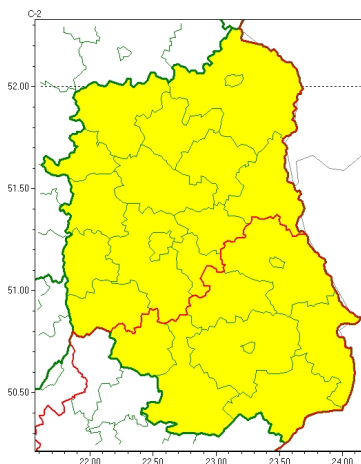

Zasięg ostrzeżeń w województwie

Opady marznące
2024-11-13 12:14

WOJEWÓDZTWO LUBELSKIE
OSTRZEŻENIA METEOROLOGICZNE ZBIORCZO NR 273
WYKAZ OBLICZONYCH OSTRZEŻEŃ
o godz. 12:14 dnia 13.11.2024

Zjawisko/Stopień zagrożenia	Opady marznące/1
Obszar (w nawiasie numer ostrzeżenia dla powiatu)	powiaty: bialski(105), Biała Podlaska(105), krańcicki(121), lubartowski(110), lubelski(116), Lublin(116), Łęczyński(115), łukowski(110), opolski(118), parczewski(112), puławski(112), radzyński(109), rycki(107), widnicki(119), włodawski(112)
Ważność	od godz. 12:20 dnia 13.11.2024 do godz. 06:00 dnia 14.11.2024
Prawdopodobieństwo	80%
Przebieg	Prognozowane są słabe opady marznącego deszczu lub mawki powodujące gołoledź.
SMS	IMGW-PIB OSTRZEŻENIA: MARZĄCE OPADY/1 lubelskie (15 powiatów) od 12:20/13.11 do 06:00/14.11.2024 marznące opady, drogi liskie. Dotyczy powiatów: bialski, Biała Podlaska, krańcicki, lubartowski, lubelski, Lublin, Łęczyński, łukowski, opolski, parczewski, puławski, radzyński, rycki, widnicki i włodawski.
RSO	Woj. lubelskie (15 powiatów), IMGW-PIB wydał ostrzeżenie pierwszego stopnia o opadach marzących
Uwagi	Brak.
Zjawisko/Stopień zagrożenia	Opady marznące/1
Obszar (w nawiasie numer ostrzeżenia dla powiatu)	powiaty: biłgorajski(127), Chełm(119), chełmski(119), hrubieszowski(122), janowski(124), krasnostawski(123), tomaszowski(128), zamojski(127), Zamość (127)
Ważność	od godz. 12:20 dnia 13.11.2024 do godz. 12:00 dnia 14.11.2024
Prawdopodobieństwo	80%

Przebieg	Prognozowane są słabe opady marznącego deszczu lub młotki powodujące gołoled.
SMS	IMGW-PIB OSTRZEŻENIE: MARZNIĘCE OPADY/1 lubelskie (9 powiatów) od 12:20/13.11 do 12:00/14.11.2024 marznące opady, drogi liskie. Dotyczy powiatów: biłgorajski, Chełm, chełmski, hrubieszowski, janowski, krasnostawski, tomaszowski, zamojski i Zamość.
RSO	Woj. lubelskie (9 powiatów), IMGW-PIB wydał ostrzeżenie pierwszego stopnia o opadach marzących
Uwagi	Brak.