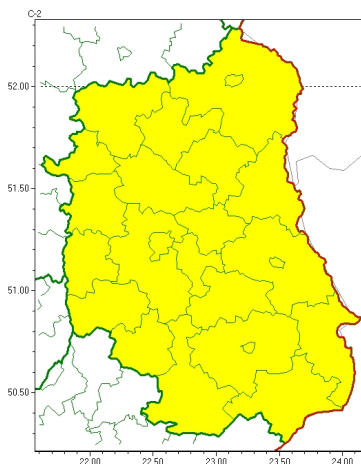

Zasięg ostrzeżeń w województwie

Opady mroźne
2024-11-13 08:06

WOJEWÓDZTWO LUBELSKIE
OSTRZEŻENIA METEOROLOGICZNE ZBIORCZO NR 272
WYKAZ OBOWIĄZUJĄCYCH OSTRZEŻEŃ
o godz. 08:06 dnia 13.11.2024

Zjawisko/Stopień zagrożenia	Opady mroźne/l
Obszar (w nawiasie numer ostrzeżenia dla powiatu)	powiaty: bialski(104), Biała Podlaska(104), biłgorajski(126), Chełm(118), chełmski(118), hrubieszowski(121), janowski(123), krasnostawski(122), krańcicki(120), lubartowski(109), lubelski(115), Lublin(115), Łęczycki(114), łukowski(109), opolski(117), parczewski(111), puławski(111), radzyński(108), rycki(106), widnicki(118), tomaszowski(127), włodawski(111), zamojski(126), Zamość(126)
Ważność	od godz. 08:05 dnia 13.11.2024 do godz. 11:00 dnia 13.11.2024
Prawdopodobieństwo	80%
Przebieg	Prognozowane są słabe opady mroźne deszczu lub/ oraz młotki powodujące goleń.
SMS	IMGW-PIB OSTRZEŻENIA: MROŹNE OPADY/l lubelskie (wszystkie powiaty) od 08:05/13.11 do 11:00/13.11.2024 mroźne opady, drogi liskie. Dotyczy powiatów: wszystkie powiaty.
RSO	Woj. lubelskie (wszystkie powiaty), IMGW-PIB wydał ostrzeżenie pierwszego stopnia o opadach mroźnych
Uwagi	Brak.