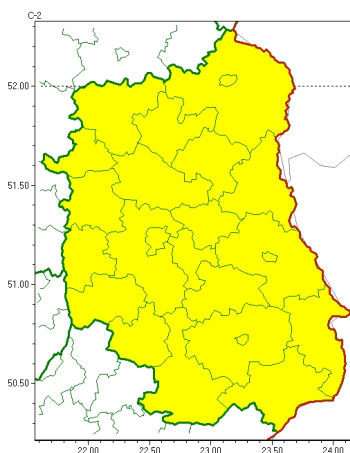

Zasięg ostrzeżenia w województwie

Opady marznące
2024-11-12 12:03

WOJEWÓDZTWO LUBELSKIE
OSTRZEŻENIA METEOROLOGICZNE ZBIORCZO NR 270
WYKAZ OBOWIĄZUJĄCYCH OSTRZEŻEŃ
o godz. 12:03 dnia 12.11.2024

Zjawisko/Stopień zagrożenia	Opady marznące/l
Obszar (w nawiasie numer ostrzeżenia dla powiatu)	powiaty: bialski(103), Biała Podlaska(103), biłgorajski(125), Chełm(117), chełmski(117), hrubieszowski(120), janowski(122), krasnostawski(121), krańicki(119), lubartowski(108), lubelski(114), Lublin(114), Łęczyński(113), łukowski(108), opolski(116), parczewski(110), puławski(110), radzyński(107), rycki(105), widnicki(117), tomaszowski(126), włodawski(110), zamojski(125), Zamość (125)
Ważność	od godz. 20:00 dnia 12.11.2024 do godz. 08:00 dnia 13.11.2024
Prawdopodobieństwo	70%
Przebieg	Lokalnie prognozowane są słabe opady marznącego deszczu lub mawki mogące powodować gołoledź.
SMS	IMGW-PIB OSTRZEŻENIA: MARZNĄCE OPADY/l lubelskie (wszystkie powiaty) od 20:00/12.11 do 08:00/13.11.2024 marznące opady, drogi liskie. Dotyczy powiatów: wszystkie powiaty.
RSO	Woj. lubelskie (wszystkie powiaty), IMGW-PIB wydał ostrzeżenie pierwszego stopnia o opadach marznących
Uwagi	Brak.