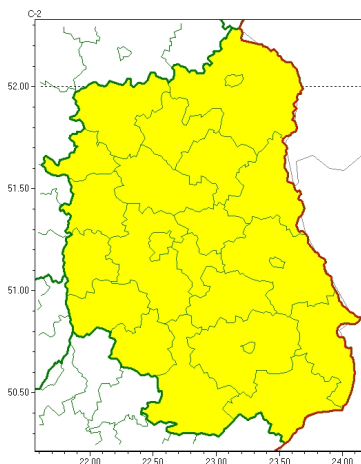

Zasięg ostrzeżeń w województwie

Gęsta mgła
2024-11-06 11:51

WOJEWÓDZTWO LUBELSKIE
OSTRZEŻENIA METEOROLOGICZNE ZBIORCZO NR 265
WYKAZ OBOWIĄZUJĄCYCH OSTRZEŻEŃ
o godz. 11:51 dnia 06.11.2024

Zjawisko/Stopień zagrożenia	Gęsta mgła/l
Obszar (w nawiasie numer ostrzeżenia dla powiatu)	powiaty: bialski(101), Biała Podlaska(101), biłgorajski(122), Chełm(115), chełmski(115), hrubieszowski(118), janowski(119), krasnostawski(119), krańicki(116), lubartowski(106), lubelski(112), Lublin(112), Łęczyński(111), łukowski(106), opolski(114), parczewski(108), puławski(108), radzyński(105), rycki(103), widnicki(115), tomaszowski(123), włodawski(108), zamojski(122), Zamość(122)
Ważność	od godz. 19:00 dnia 06.11.2024 do godz. 11:00 dnia 07.11.2024
Prawdopodobieństwo	75%
Przebieg	Prognozuje się gęste mgły, w zasięgu których widzialność miejscami wynosi poniżej 200 m. Lokalnie mgły mogą osadzać śnieg.
SMS	IMGW-PIB OSTRZEŻENIA: MGŁA/l lubelskie (wszystkie powiaty) od 19:00/06.11 do 11:00/07.11.2024 widzialność 200 m, śnieg. Dotyczy powiatów: wszystkie powiaty.
RSO	Woj. lubelskie (wszystkie powiaty), IMGW-PIB wydał ostrzeżenie pierwszego stopnia o silnych mgłach
Uwagi	Brak.