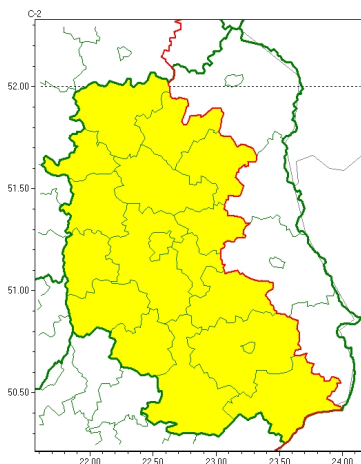

Zasięg ostrzeżeń w województwie

Gęsta mgła  
2024-11-05 12:07

**WOJEWÓDZTWO LUBELSKIE**  
**OSTRZEŻENIA METEOROLOGICZNE ZBIORCZO NR 263**  
**WYKAZ OBOWIĄZUJĄCYCH OSTRZEŻEŃ**  
**o godz. 12:07 dnia 05.11.2024**

Zjawisko/Stopień zagrożenia	Gęsta mgła/l
Obszar (w nawiasie numer ostrzeżenia dla powiatu)	powiaty: biłgorajski(121), janowski(118), krasnostawski(118), krańcicki(115), lubartowski(105), lubelski(111), Lublin(111), Łęczyński(110), łukowski(105), opolski(113), parczewski(107), puławski(107), radzyński(104), rycki(102), widnicki(114), tomaszowski(122), zamojski(121), Zamość (121)
Ważność	od godz. 19:00 dnia 05.11.2024 do godz. 11:00 dnia 06.11.2024
Prawdopodobieństwo	80%
Przebieg	Prognozuje się gęste mgły, w zasięgu których widzialność miejscami wyniesie poniżej 200 m. Lokalnie mgły mogą osadzać śnieg.
SMS	IMGW-PIB OSTRZEŻENIA: MGŁA/l lubelskie (18 powiatów) od 19:00/05.11 do 11:00/06.11.2024 widzialność poniżej 200 m, śnieg. Dotyczy powiatów: biłgorajski, janowski, krasnostawski, krańcicki, lubartowski, lubelski, Lublin, Łęczyński, łukowski, opolski, parczewski, puławski, radzyński, rycki, widnicki, tomaszowski, zamojski i Zamość.
RSO	Woj. lubelskie (18 powiatów), IMGW-PIB wydał ostrzeżenie pierwszego stopnia o silnych mgłach
Uwagi	Brak.