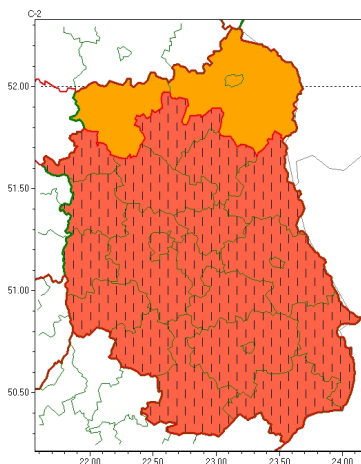

Zasięg ostrzeżeń w województwie

Silny deszcz z burzami
2024-09-14 05:58

WOJEWÓDZTWO LUBELSKIE
OSTRZEŻENIA METEOROLOGICZNE ZBIORCZO NR 246
WYKAZ OBYWÓW ZUJACYCH OSTRZEŻENIE
o godz. 05:58 dnia 14.09.2024

Zjawisko/Stopień zagrożenia	Silny deszcz z burzami/3 ZMIANA
Obszar (w nawiasie numer ostrzeżenia dla powiatu)	powiaty: biłgorajski(113), Chełm(107), chełmski(107), hrubieszowski(110), janowski(110), krasnostawski(110), krańcicki(108), lubartowski(98), lubelski(104), Lublin(104), Łęczycki(103), opolski(106), parczewski(100), puławski(100), radzyński(97), rycki(95), widnicki(107), tomaszowski(114), włodawski(101), zamojski(113), Zamość (113)
Ważność	od godz. 08:00 dnia 14.09.2024 do godz. 15:00 dnia 15.09.2024
Prawdopodobieństwo	80%
Przebieg	Prognozowane są opady deszczu o natężeniu umiarkowanym i silnym. Wysokość opadu od 70 mm do 100 mm. Opadom towarzyszyć będą burze z porywami wiatru do 70 km/h, możliwe grad.
SMS	IMGW-PIB OSTRZEŻENIA: DESZCZ i BURZE/3 lubelskie (21 powiatów) od 08:00/14.09 do 15:00/15.09.2024 100 mm; porywy 70 km/h. Dotyczy powiatów: biłgorajski, Chełm, chełmski, hrubieszowski, janowski, krasnostawski, krańcicki, lubartowski, lubelski, Lublin, Łęczycki, opolski, parczewski, puławski, radzyński, rycki, widnicki, tomaszowski, włodawski, zamojski i Zamość.
RSO	Woj. lubelskie (21 powiatów), IMGW-PIB wydał ostrzeżenie trzeciego stopnia o intensywnych opadach deszczu z burzami
Uwagi	Kontynuacja z wyższym stopniem oraz zmiana ważności. Nadal może być aktualizowane.
Zjawisko/Stopień zagrożenia	Silny deszcz z burzami/2
Obszar (w nawiasie numer ostrzeżenia dla powiatu)	powiaty: bialski(95), Biała Podlaska(95), łukowski(97)