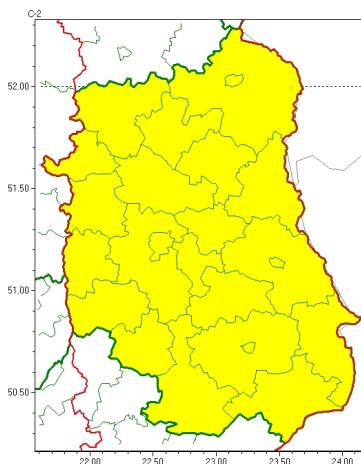

Zasięg ostrzeżeń w województwie

Gęsta mgła
2024-09-12 12:53

WOJEWÓDZTWO LUBELSKIE
OSTRZEŻENIA METEOROLOGICZNE ZBIORCZO NR 244
WYKAZ OBOWIĄZUJĄCYCH OSTRZEŻEŃ
o godz. 12:53 dnia 12.09.2024

Zjawisko/Stopień zagrożenia	Gęsta mgła/l
Obszar (w nawiasie numer ostrzeżenia dla powiatu)	powiaty: bialski(94), Biała Podlaska(94), biłgorajski(112), Chełm(106), chełmski(106), hrubieszowski(109), janowski(109), krasnostawski(109), krańcicki(107), lubartowski(97), lubelski(103), Lublin(103), Łęczycki(102), łukowski(96), opolski(105), parczewski(99), puławski(99), radzyński(96), rycki(94), widnicki(106), tomaszowski(113), włodawski(100), zamojski(112), Zamość(112)
Ważność	od godz. 23:00 dnia 12.09.2024 do godz. 07:00 dnia 13.09.2024
Prawdopodobieństwo	85%
Przebieg	Prognozuje się gęste mgły, w zasięgu których widzialność miejscami wynosi poniżej 200 m.
SMS	IMGW-PIB OSTRZEŻEGA: MGŁA/l lubelskie (wszystkie powiaty) od 23:00/12.09 do 07:00/13.09.2024 widzialność 200 m. Dotyczy powiatów: wszystkie powiaty.
RSO	Woj. lubelskie (wszystkie powiaty), IMGW-PIB wydał ostrzeżenie pierwszego stopnia o silnych mgłach
Uwagi	Brak.