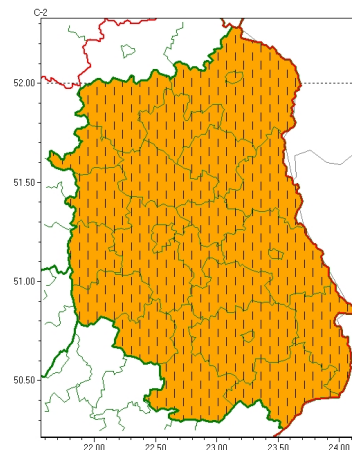

Zasięg ostrzeżeń w województwie

Burze
2024-08-19 05:48

Upał
2024-08-19 05:48

WOJEWÓDZTWO LUBELSKIE
OSTRZEŻENIA METEOROLOGICZNE ZBIORCZO NR 221
WYKAZ OBOWIĄZUJĄCYCH OSTRZEŻEŃ
o godz. 05:48 dnia 19.08.2024

Zjawisko/Stopień zagrożenia	Burze/2
Obszar (w nawiasie numer ostrzeżenia dla powiatu)	powiaty: bialski(86), Biała Podlaska(86), biłgorajski(103), Chełm(97), chełmski(97), hrubieszowski(102), janowski(102), krasnostawski(100), krańcicki(100), lubartowski(89), lubelski(95), Lublin(95), Łęczyski(94), łukowski(88), opolski(98), parczewski(91), puławski(92), radzyński(88), rycki(88), widnicki(98), tomaszowski(106), włodawski(91), zamojski(103), Zamość (103)
Ważność	od godz. 10:00 dnia 19.08.2024 do godz. 03:00 dnia 20.08.2024
Prawdopodobieństwo	80%
Przebieg	Prognozowane są burze, którym miejscami będą towarzyszyć bardzo silne opady deszczu od 35 mm do 55 mm, oraz porywy wiatru do 90 km/h. Lokalnie grad.
SMS	IMGW-PIB OSTRZEŻEGA: BURZE/2 lubelskie (wszystkie powiaty) od 10:00/19.08 do 03:00/20.08.2024 deszcz 55 mm, porywy 90 km/h, grad. Dotyczy powiatów: wszystkie powiaty.
RSO	Woj. lubelskie (wszystkie powiaty), IMGW-PIB wydał ostrzeżenie drugiego stopnia o burzach
Uwagi	Miejscami stopień ostrzeżenia może zostać podniesiony.
Zjawisko/Stopień zagrożenia	Upał/2 ZMIANA
Obszar (w nawiasie numer ostrzeżenia dla powiatu)	powiaty: bialski(81), Biała Podlaska(81), biłgorajski(98), Chełm(92), chełmski(92), hrubieszowski(97), janowski(97), krasnostawski(95), krańcicki(95), lubartowski(84), lubelski(90), Lublin(90), Łęczyski(89), łukowski(83), opolski(93), parczewski(86), puławski(87), radzyński(83), rycki(83), widnicki(93), tomaszowski(101), włodawski(86), zamojski(98), Zamość (98)