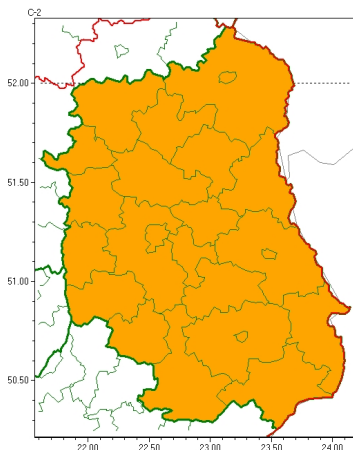

Zasięg ostrzeżeń w województwie

Burze
2024-08-19 05:48

Upał
2024-08-19 05:48

WOJEWÓDZTWO LUBELSKIE
OSTRZEŻENIA METEOROLOGICZNE ZBIORCZO NR 221
WYKAZ OBOWIĄZUJĄCYCH OSTRZEŻEŃ
o godz. 05:48 dnia 19.08.2024

Zjawisko/Stopień zagrożenia	Burze/2
Obszar (w nawiasie numer ostrzeżenia dla powiatu)	powiaty: bialski(86), Biała Podlaska(86), biłgorajski(103), Chełm(97), chełmski(97), hrubieszowski(102), janowski(102), krasnostawski(100), krańcicki(100), lubartowski(89), lubelski(95), Lublin(95), Łęczyski(94), łukowski(88), opolski(98), parczewski(91), puławski(92), radzyński(88), rycki(88), widnicki(98), tomaszowski(106), włodawski(91), zamojski(103), Zamość (103)
Ważność	od godz. 10:00 dnia 19.08.2024 do godz. 03:00 dnia 20.08.2024
Prawdopodobieństwo	80%
Przebieg	Prognozowane są burze, którym miejscami będą towarzyszyć bardzo silne opady deszczu od 35 mm do 55 mm, oraz porywy wiatru do 90 km/h. Lokalnie grad.
SMS	IMGW-PIB OSTRZEŻEGA: BURZE/2 lubelskie (wszystkie powiaty) od 10:00/19.08 do 03:00/20.08.2024 deszcz 55 mm, porywy 90 km/h, grad. Dotyczy powiatów: wszystkie powiaty.
RSO	Woj. lubelskie (wszystkie powiaty), IMGW-PIB wydał ostrzeżenie drugiego stopnia o burzach
Uwagi	Miejscami stopień ostrzeżenia może zostać podniesiony.
Zjawisko/Stopień zagrożenia	Upał/2 ZMIANA
Obszar (w nawiasie numer ostrzeżenia dla powiatu)	powiaty: bialski(81), Biała Podlaska(81), biłgorajski(98), Chełm(92), chełmski(92), hrubieszowski(97), janowski(97), krasnostawski(95), krańcicki(95), lubartowski(84), lubelski(90), Lublin(90), Łęczyski(89), łukowski(83), opolski(93), parczewski(86), puławski(87), radzyński(83), rycki(83), widnicki(93), tomaszowski(101), włodawski(86), zamojski(98), Zamość (98)