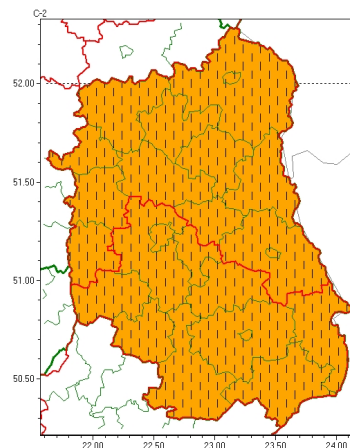

Zasięg ostrzeżeń w województwie

Burze  
2024-08-18 14:39

Upał  
2024-08-18 14:39

**WOJEWÓDZTWO LUBELSKIE**  
**OSTRZEŻENIA METEOROLOGICZNE ZBIORCZO NR 217**  
**WYKAZ OBSZARÓW ZUJCIWYCH OSTRZEŻENIOM**  
**o godz. 14:39 dnia 18.08.2024**

Zjawisko/Stopień zagrożenia	Burze/3 ZMIANA
Obszar (w nawiasie numer ostrzeżenia dla powiatu)	powiaty: biłgorajski(102), hrubieszowski(101), janowski(101), krasnostawski(99), krańcicki(99), lubelski(94), Lublin(94), widnicki(97), tomaszowski(105), zamojski(102), Zamość (102)
Ważność	od godz. 14:39 dnia 18.08.2024 do godz. 06:00 dnia 19.08.2024
Prawdopodobieństwo	80%
Przebieg	Obserwowane i prognozowane nadal są burze, którym miejscami będą towarzyszyć ulewne opady deszczu do 80 mm oraz porywy wiatru do 80 km/h, punktowo do 90 km/h. Lokalnie grad.
SMS	IMGW-PIB OSTRZEŻENIA: BURZE/3 lubelskie (11 powiatów) od 14:39/18.08 do 06:00/19.08.2024 deszcz 80 mm, porywy 90 km/h, grad. Dotyczy powiatów: biłgorajski, hrubieszowski, janowski, krasnostawski, krańcicki, lubelski, Lublin, widnicki, tomaszowski, zamojski i Zamość.
RSO	Woj. lubelskie (11 powiatów), IMGW-PIB wydał ostrzeżenie trzeciego stopnia o burzach
Uwagi	Zmiana dotyczy podniesienia stopnia ostrzeżenia ze względu na wyższe sumy opadów w czasie burz.
Zjawisko/Stopień zagrożenia	Burze/2 ZMIANA
Obszar (w nawiasie numer ostrzeżenia dla powiatu)	powiaty: bialski(85), Biała Podlaska(85), Chełm(96), chełmski(96), lubartowski(88), Łęczycki(93), łukowski(87), opolski(97), parczewski(90), puławski(91), radzyński(87), rycki(87), włodawski(90)