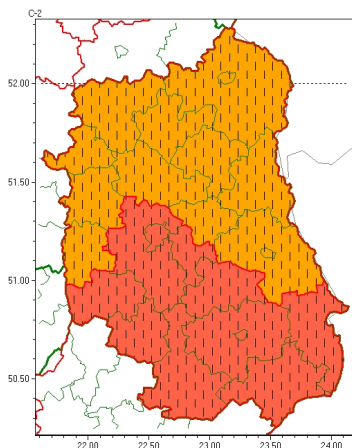

Zasięg ostrzeżeń w województwie

Burze  
2024-08-18 14:39

Upał  
2024-08-18 14:39

**WOJEWÓDZTWO LUBELSKIE**  
**OSTRZEŻENIA METEOROLOGICZNE ZBIORCZO NR 217**  
**WYKAZ OBSZARÓW ZUJCIWYCH OSTRZEŻENIOM**  
**o godz. 14:39 dnia 18.08.2024**

Zjawisko/Stopień zagrożenia	Burze/3 ZMIANA
Obszar (w nawiasie numer ostrzeżenia dla powiatu)	powiaty: biłgorajski(102), hrubieszowski(101), janowski(101), krasnostawski(99), krańcicki(99), lubelski(94), Lublin(94), widnicki(97), tomaszowski(105), zamojski(102), Zamość (102)
Ważność	od godz. 14:39 dnia 18.08.2024 do godz. 06:00 dnia 19.08.2024
Prawdopodobieństwo	80%
Przebieg	Obserwowane i prognozowane nadal są burze, którym miejscami będą towarzyszyć ulewne opady deszczu do 80 mm oraz porywy wiatru do 80 km/h, punktowo do 90 km/h. Lokalnie grad.
SMS	IMGW-PIB OSTRZEŻENIA: BURZE/3 lubelskie (11 powiatów) od 14:39/18.08 do 06:00/19.08.2024 deszcz 80 mm, porywy 90 km/h, grad. Dotyczy powiatów: biłgorajski, hrubieszowski, janowski, krasnostawski, krańcicki, lubelski, Lublin, widnicki, tomaszowski, zamojski i Zamość.
RSO	Woj. lubelskie (11 powiatów), IMGW-PIB wydał ostrzeżenie trzeciego stopnia o burzach
Uwagi	Zmiana dotyczy podniesienia stopnia ostrzeżenia ze względu na wyższe sumy opadów w czasie burz.
Zjawisko/Stopień zagrożenia	Burze/2 ZMIANA
Obszar (w nawiasie numer ostrzeżenia dla powiatu)	powiaty: bialski(85), Biała Podlaska(85), Chełm(96), chełmski(96), lubartowski(88), Łęczycki(93), łukowski(87), opolski(97), parczewski(90), puławski(91), radzyński(87), rycki(87), włodawski(90)