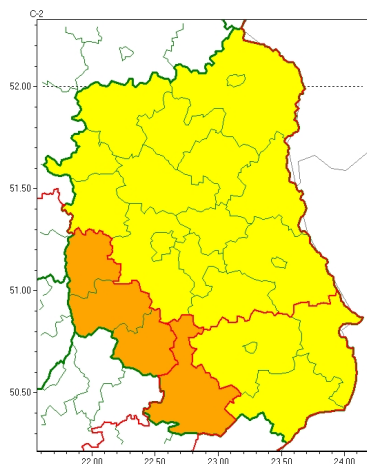

Zasięg ostrzeżeń w województwie

Burze
2024-06-21 11:50

Upał
2024-06-21 11:50

WOJEWÓDZTWO LUBELSKIE OSTRZEŻENIA METEOROLOGICZNE ZBIORCZO NR 135 WYKAZ OBLICZONYCH OSTRZEŻEŃ o godz. 11:50 dnia 21.06.2024

Zjawisko/Stopień zagrożenia	Upał/1
Obszar (w nawiasie numer ostrzeżenia dla powiatu)	powiaty: biłgorajski(69), hrubieszowski(67), tomaszowski(70), zamojski(69), Zamość (69)
Ważność	od godz. 12:00 dnia 22.06.2024 do godz. 18:00 dnia 22.06.2024
Prawdopodobieństwo	80%
Przebieg	Prognozuje się upał. Temperatura maksymalna w dzień do 31°C.
SMS	IMGW-PIB OSTRZEŻENIA: UPAŁ/1 lubelskie (5 powiatów) od 12:00/22.06 do 18:00/22.06.2024 temp. maks 31 st. Dotyczy powiatów: biłgorajski, hrubieszowski, tomaszowski, zamojski i Zamość.
RSO	Woj. lubelskie (5 powiatów), IMGW-PIB wydał ostrzeżenie pierwszego stopnia o upałach
Uwagi	Brak.
Zjawisko/Stopień zagrożenia	Burze/1
Obszar (w nawiasie numer ostrzeżenia dla powiatu)	powiaty: bialski(59), Biała Podlaska(59), Chełm(64), chełmski(64), hrubieszowski(66), krasnostawski(67), lubartowski(61), lubelski(65), Lublin(65), Łęczycki(65), łukowski(61), parczewski(63), puławski(64), radzyński(61), rycki(61), widnicki(67), tomaszowski(69), włodawski(61), zamojski(68), Zamość (68)
Ważność	od godz. 22:00 dnia 21.06.2024 do godz. 08:00 dnia 22.06.2024
Prawdopodobieństwo	80%