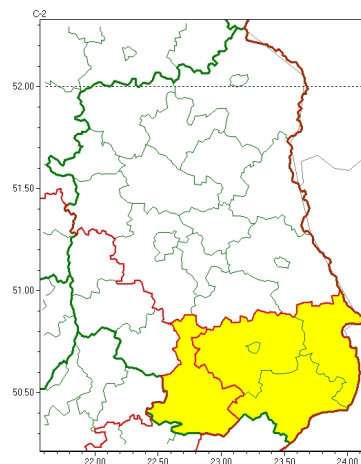

Zasięg ostrzeżeń w województwie

Burze
2024-06-21 11:50

Upał
2024-06-21 11:50

WOJEWÓDZTWO LUBELSKIE OSTRZEŻENIA METEOROLOGICZNE ZBIORCZO NR 135 WYKAZ OBLICZONYCH OSTRZEŻEŃ o godz. 11:50 dnia 21.06.2024

Zjawisko/Stopień zagrożenia	Upał/1
Obszar (w nawiasie numer ostrzeżenia dla powiatu)	powiaty: biłgorajski(69), hrubieszowski(67), tomaszowski(70), zamojski(69), Zamość (69)
Ważność	od godz. 12:00 dnia 22.06.2024 do godz. 18:00 dnia 22.06.2024
Prawdopodobieństwo	80%
Przebieg	Prognozuje się upał. Temperatura maksymalna w dzień do 31°C.
SMS	IMGW-PIB OSTRZEŻENIA: UPAŁ/1 lubelskie (5 powiatów) od 12:00/22.06 do 18:00/22.06.2024 temp. maks 31 st. Dotyczy powiatów: biłgorajski, hrubieszowski, tomaszowski, zamojski i Zamość.
RSO	Woj. lubelskie (5 powiatów), IMGW-PIB wydał ostrzeżenie pierwszego stopnia o upałach
Uwagi	Brak.
Zjawisko/Stopień zagrożenia	Burze/1
Obszar (w nawiasie numer ostrzeżenia dla powiatu)	powiaty: bialski(59), Biała Podlaska(59), Chełm(64), chełmski(64), hrubieszowski(66), krasnostawski(67), lubartowski(61), lubelski(65), Lublin(65), Łęczycki(65), łukowski(61), parczewski(63), puławski(64), radzyński(61), rycki(61), widnicki(67), tomaszowski(69), włodawski(61), zamojski(68), Zamość (68)
Ważność	od godz. 22:00 dnia 21.06.2024 do godz. 08:00 dnia 22.06.2024
Prawdopodobieństwo	80%