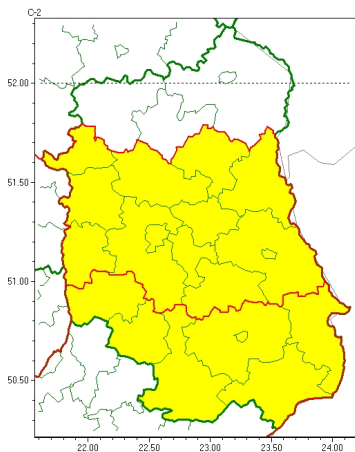

Zasięg ostrzeżeń w województwie

Burze
2024-06-18 05:57

Upał
2024-06-18 05:57

WOJEWÓDZTWO LUBELSKIE
OSTRZEŻENIA METEOROLOGICZNE ZBIORCZO NR 127
WYKAZ OBOWIĄZUJĄCYCH OSTRZEŻEŃ
o godz. 05:57 dnia 18.06.2024

Zjawisko/Stopień zagrożenia	Burze/1
Obszar (w nawiasie numer ostrzeżenia dla powiatu)	powiaty: biłgorajski(66), Chełm(61), chełmski(61), hrubieszowski(64), janowski(68), krasnostawski(64), krańcicki(67), lubartowski(58), lubelski(62), Lublin(62), Łęczycki(62), opolski(64), parczewski(60), puławski(61), rycki(58), widnicki(64), tomaszowski(67), włodawski(58), zamojski(66), Zamość (66)
Ważność	od godz. 15:00 dnia 18.06.2024 do godz. 23:00 dnia 18.06.2024
Prawdopodobieństwo	70%
Przebieg	Prognozowane są lokalne burze, którym miejscami będą towarzyszyć silne opady deszczu od 20 mm do 25 mm oraz porywy wiatru do 85 km/h. Lokalnie grad.
SMS	IMGW-PIB OSTRZEŻENIA: BURZE/1 lubelskie (20 powiatów) od 15:00/18.06 do 23:00/18.06.2024 deszcz 25 mm, porywy 85 km/h, grad. Dotyczy powiatów: biłgorajski, Chełm, chełmski, hrubieszowski, janowski, krasnostawski, krańcicki, lubartowski, lubelski, Lublin, Łęczycki, opolski, parczewski, puławski, rycki, widnicki, tomaszowski, włodawski, zamojski i Zamość.
RSO	Woj. lubelskie (20 powiatów), IMGW-PIB wydał ostrzeżenie pierwszego stopnia o burzach
Uwagi	Zjawiska burzowe będą bardzo lokalne.
Zjawisko/Stopień zagrożenia	Upał/2
Obszar (w nawiasie numer ostrzeżenia dla powiatu)	powiaty: biłgorajski(65), hrubieszowski(63), janowski(67), krańcicki(66), tomaszowski(66), zamojski(65), Zamość (65)
Ważność	od godz. 12:30 dnia 18.06.2024 do godz. 19:30 dnia 19.06.2024