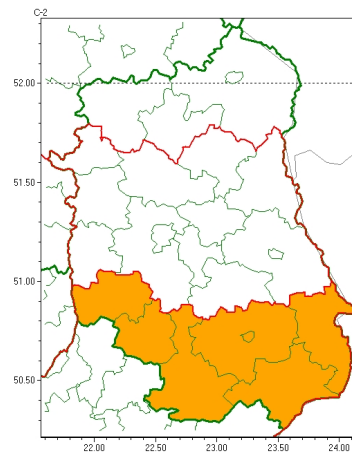

Zasięg ostrzeżeń w województwie

Burze
2024-06-18 05:57

Upał
2024-06-18 05:57

WOJEWÓDZTWO LUBELSKIE
OSTRZEŻENIA METEOROLOGICZNE ZBIORCZO NR 127
WYKAZ OBOWIĄZUJĄCYCH OSTRZEŻEŃ
o godz. 05:57 dnia 18.06.2024

Zjawisko/Stopień zagrożenia	Burze/1
Obszar (w nawiasie numer ostrzeżenia dla powiatu)	powiaty: biłgorajski(66), Chełm(61), chełmski(61), hrubieszowski(64), janowski(68), krasnostawski(64), krańcicki(67), lubartowski(58), lubelski(62), Lublin(62), Łęczycki(62), opolski(64), parczewski(60), puławski(61), rycki(58), widnicki(64), tomaszowski(67), włodawski(58), zamojski(66), Zamość (66)
Ważność	od godz. 15:00 dnia 18.06.2024 do godz. 23:00 dnia 18.06.2024
Prawdopodobieństwo	70%
Przebieg	Prognozowane są lokalne burze, którym miejscami będą towarzyszyć silne opady deszczu od 20 mm do 25 mm oraz porywy wiatru do 85 km/h. Lokalnie grad.
SMS	IMGW-PIB OSTRZEŻENIA: BURZE/1 lubelskie (20 powiatów) od 15:00/18.06 do 23:00/18.06.2024 deszcz 25 mm, porywy 85 km/h, grad. Dotyczy powiatów: biłgorajski, Chełm, chełmski, hrubieszowski, janowski, krasnostawski, krańcicki, lubartowski, lubelski, Lublin, Łęczycki, opolski, parczewski, puławski, rycki, widnicki, tomaszowski, włodawski, zamojski i Zamość.
RSO	Woj. lubelskie (20 powiatów), IMGW-PIB wydał ostrzeżenie pierwszego stopnia o burzach
Uwagi	Zjawiska burzowe będą bardzo lokalne.
Zjawisko/Stopień zagrożenia	Upał/2
Obszar (w nawiasie numer ostrzeżenia dla powiatu)	powiaty: biłgorajski(65), hrubieszowski(63), janowski(67), krańcicki(66), tomaszowski(66), zamojski(65), Zamość (65)
Ważność	od godz. 12:30 dnia 18.06.2024 do godz. 19:30 dnia 19.06.2024