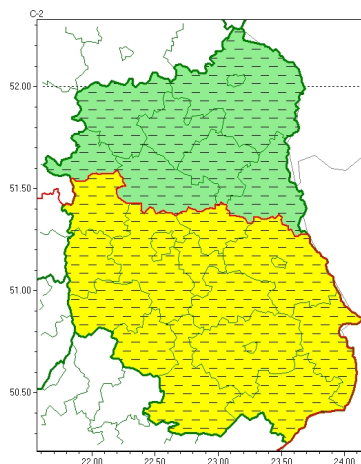

### Zasięg ostrzeżeń w województwie

Burze  
2024-06-07 06:06

**WOJEWÓDZTWO LUBELSKIE**  
**OSTRZEŻENIA METEOROLOGICZNE ZBIORCZO NR 114**  
**WYKAZ OBSZARÓW ZJAWIĄCYCH SIĘ**  
**o godz. 06:06 dnia 07.06.2024**

Zjawisko/Stopień zagrożenia	Burze/1 ODWOŁANIE
Obszar (w nawiasie numer ostrzeżenia dla powiatu)	powiaty: bialski(53), Biała Podlaska(53), biłgorajski(59), Chełm(56), chełmski(56), hrubieszowski(58), janowski(61), krasnostawski(58), krańcicki(61), lubartowski(53), lubelski(57), Lublin(57), Łęczyski(56), łukowski(53), opolski(59), parczewski(55), puławski(56), radzyński(53), rycki(53), widnicki(58), tomaszowski(60), włodawski(54), zamojski(59), Zamość (59)
Czas odwołania	godz. 06:05 dnia 07.06.2024
Przyczyna	Zjawisko zakończyło się
SMS	IMGW-PIB INFORMUJE: BURZE/- lubelskie (wszystkie powiaty) 06:05/07.06.2024 ZJAWISKO ZAKOŃCZYŁO SIĘ. Dotyczy powiatów: wszystkie powiaty.
RSO	Woj. lubelskie (wszystkie powiaty), IMGW-PIB odwołał ostrzeżenie pierwszego stopnia o burzach
Uwagi	Brak.
Zjawisko/Stopień zagrożenia	Burze/1
Obszar (w nawiasie numer ostrzeżenia dla powiatu)	powiaty: biłgorajski(60), Chełm(57), chełmski(57), hrubieszowski(59), janowski(62), krasnostawski(59), krańcicki(62), lubelski(58), Lublin(58), Łęczyski(57), opolski(60), puławski(57), widnicki(59), tomaszowski(61), zamojski(60), Zamość (60)
Ważność	od godz. 13:00 dnia 07.06.2024 do godz. 22:00 dnia 07.06.2024
Prawdopodobieństwo	70%