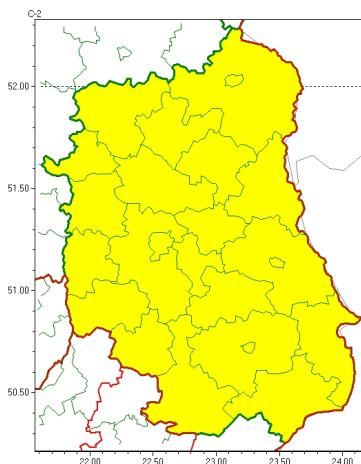

Zasięg ostrzeżeń w województwie

Burze
2024-05-24 13:28

WOJEWÓDZTWO LUBELSKIE
OSTRZEŻENIA METEOROLOGICZNE ZBIORCZO NR 93
WYKAZ OBOWIĄZUJĄCYCH OSTRZEŻEŃ
o godz. 13:28 dnia 24.05.2024

Zjawisko/Stopień zagrożenia	Burze/1
Obszar (w nawiasie numer ostrzeżenia dla powiatu)	powiaty: bialski(45), Biała Podlaska(45), biłgorajski(50), Chełm(47), chełmski(47), hrubieszowski(50), janowski(53), krasnostawski(49), krańcowski(53), lubartowski(45), lubelski(49), Lublin(49), Łęczyński(47), łukowski(45), opolski(51), parczewski(46), puławski(48), radzyński(45), rycki(45), widnicki(49), tomaszowski(52), włodawski(45), zamojski(50), Zamość (50)
Ważność	od godz. 14:00 dnia 24.05.2024 do godz. 23:00 dnia 24.05.2024
Prawdopodobieństwo	80%
Przebieg	Prognozowane są burze, którym miejscami będą towarzyszyć silne opady deszczu do 35 mm oraz porywy wiatru do 80 km/h. Lokalnie grad.
SMS	IMGW-PIB OSTRZEŻEGA: BURZE/1 lubelskie (wszystkie powiaty) od 14:00/24.05 do 23:00/24.05.2024 deszcz 35 mm, porywy 80 km/h, grad. Dotyczy powiatów: wszystkie powiaty.
RSO	Woj. lubelskie (wszystkie powiaty), IMGW-PIB wydał ostrzeżenie pierwszego stopnia o burzach
Uwagi	Brak.