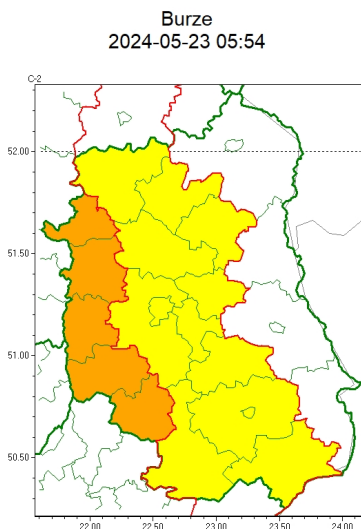

Zasięg ostrzeżeń w województwie

WOJEWÓDZTWO LUBELSKIE
OSTRZEŻENIA METEOROLOGICZNE ZBIORCZO NR 91
WYKAZ OBOWIĄZUJĄCYCH OSTRZEŻEŃ
o godz. 05:54 dnia 23.05.2024

Zjawisko/Stopień zagrożenia	Burze/2
Obszar (w nawiasie numer ostrzeżenia dla powiatu)	powiaty: janowski(52), krańcicki(52), opolski(50), puławski(47), rycki(44)
Ważność	od godz. 11:00 dnia 23.05.2024 do godz. 23:00 dnia 23.05.2024
Prawdopodobieństwo	85%
Przebieg	Prognozowane są burze, którym miejscami będą towarzyszyć bardzo silne opady deszczu od 35 mm do 55 mm, oraz porywy wiatru do 70 km/h. Lokalnie grad.
SMS	IMGW-PIB OSTRZEŻENIA: BURZE/2 lubelskie (5 powiatów) od 11:00/23.05 do 23:00/23.05.2024 deszcz 55 mm, porywy 70 km/h, grad. Dotyczy powiatów: janowski, krańcicki, opolski, puławski i rycki.
RSO	Woj. lubelskie (5 powiatów), IMGW-PIB wydał ostrzeżenie drugiego stopnia o burzach
Uwagi	W związku z dynamicznym rozwojem zjawisk burzowych stopień ostrzeżenia może zostać podwyższony.
Zjawisko/Stopień zagrożenia	Burze/1
Obszar (w nawiasie numer ostrzeżenia dla powiatu)	powiaty: biłgorajski(49), krasnostawski(48), lubartowski(44), lubelski(48), Lublin(48), Łęczyński(46), łukowski(44), parczewski(45), radzyński(44), widnicki(48), tomaszowski(51), zamojski(49), Zamość (49)
Ważność	od godz. 11:00 dnia 23.05.2024 do godz. 23:00 dnia 23.05.2024
Prawdopodobieństwo	80%

Przebieg	Prognozowane s burze, którym miejscami b d towarzyszy silne opady deszczu od 20 mm do 35 mm oraz porywy wiatru do 70 km/h. Lokalnie grad.
SMS	IMGW-PIB OSTRZEGA: BURZE/1 lubelskie (13 powiatów) od 11:00/23.05 do 23:00/23.05.2024 deszcz 35 mm, porywy 70 km/h, grad. Dotyczy powiatów: biłgorajski, krasnostawski, lubartowski, lubelski, Lublin, Łęczycki, łukowski, parczewski, radzyński, widnicki, tomaszowski, zamojski i Zamość.
RSO	Woj. lubelskie (13 powiatów), IMGW-PIB wydał ostrzeżenie pierwszego stopnia o burzach
Uwagi	W związku z dynamicznym rozwojem zjawisk burzowych stopień ostrzeżenia może zostać podwyższony.