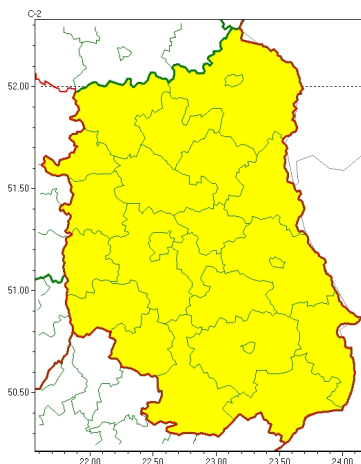

Zasięg ostrzeżeń w województwie

Burze
2024-05-21 05:38

WOJEWÓDZTWO LUBELSKIE
OSTRZEŻENIA METEOROLOGICZNE ZBIORCZO NR 87
WYKAZ OBOWIĄZUJĄCYCH OSTRZEŻEŃ
o godz. 05:38 dnia 21.05.2024

Zjawisko/Stopień zagrożenia	Burze/1
Obszar (w nawiasie numer ostrzeżenia dla powiatu)	powiaty: bialski(44), Biała Podlaska(44), biłgorajski(47), Chełm(45), chełmski(45), hrubieszowski(48), janowski(50), krasnostawski(46), krańcowski(50), lubartowski(43), lubelski(46), Lublin(46), Łęczyński(45), łukowski(43), opolski(48), parczewski(44), puławski(45), radzyński(43), rycki(43), widnicki(46), tomaszowski(49), włodawski(44), zamojski(47), Zamość (47)
Ważność	od godz. 11:00 dnia 21.05.2024 do godz. 18:00 dnia 21.05.2024
Prawdopodobieństwo	80%
Przebieg	Prognozowane są burze, którym miejscami będą towarzyszyć silne opady deszczu od 15 mm do 25 mm oraz porywy wiatru do 70 km/h. Lokalnie grad.
SMS	IMGW-PIB OSTRZEŻENIA: BURZE/1 lubelskie (wszystkie powiaty) od 11:00/21.05 do 18:00/21.05.2024 deszcz 25 mm, porywy 70 km/h, grad. Dotyczy powiatów: wszystkie powiaty.
RSO	Woj. lubelskie (wszystkie powiaty), IMGW-PIB wydał ostrzeżenie pierwszego stopnia o burzach
Uwagi	Brak.