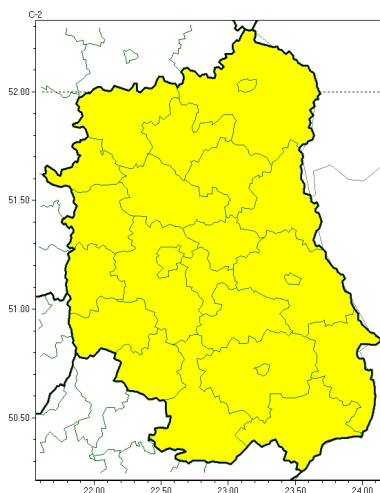

Burze

**PROGNOZA NIEBEZPIECZNYCH ZJAWISK METEOROLOGICZNYCH
NA PIERWSZ DOB**

Obszar	Województwo lubelskie
Ważność (cz. urz.)	od godz. 07:30 dnia 21.05.2024 (wtorek) do godz. 07:30 dnia 22.05.2024 (roda)
Zjawisko/stopień zagrożenia Kryteria	Burze/1 (wszystkie powiaty) Burze z opadami deszczu 20-35 mm lub porywami wiatru o prędkości 70-85 km/h.

Burze

**PROGNOZA NIEBEZPIECZNYCH ZJAWISK METEOROLOGICZNYCH
NA DRUG DOB**

Obszar	Województwo lubelskie
Ważność (cz. urz.)	od godz. 07:30 dnia 22.05.2024 (roda) do godz. 07:30 dnia 23.05.2024 (czwartek)
Zjawisko/stopień zagrożenia Kryteria	Burze/1 (janowski, krańcowy i opolski) Burze z opadami deszczu 20-35 mm lub porywami wiatru o prędkości 70-85 km/h.

Burze

**PROGNOZA NIEBEZPIECZNYCH ZJAWISK METEOROLOGICZNYCH
NA TRZECI DOB**

Obszar	Województwo lubelskie
Ważność (cz. urz.)	od godz. 07:30 dnia 23.05.2024 (czwartek) do godz. 07:30 dnia 24.05.2024 (piątek)
Zjawisko/stopień zagrożenia Kryteria	Burze/1 (wszystkie powiaty) Burze z opadami deszczu 20-35 mm lub porywami wiatru o prędkości 70-85 km/h.

Burze

**PROGNOZA NIEBEZPIECZNYCH ZJAWISK METEOROLOGICZNYCH
NA CZWART DOB**

Obszar	Województwo lubelskie
Ważność (cz. urz.)	od godz. 07:30 dnia 24.05.2024 (piątek) do godz. 07:30 dnia 25.05.2024 (sobota)
Zjawisko/stopień zagrożenia Kryteria	Burze/1 (wszystkie powiaty) Burze z opadami deszczu 20-35 mm lub porywami wiatru o prędkości 70-85 km/h.