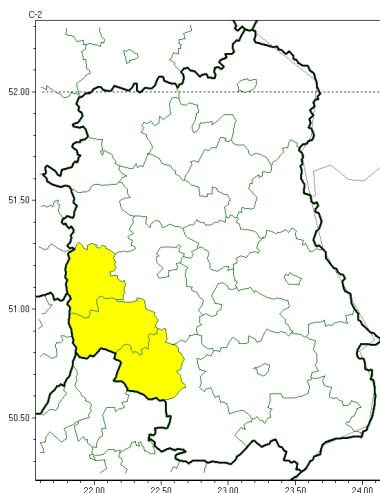

Burze

**PROGNOZA NIEBEZPIECZNYCH ZJAWISK METEOROLOGICZNYCH
NA PIERWSZ DOB**

Obszar	Województwo lubelskie
Ważność (cz. urz.)	od godz. 07:30 dnia 21.05.2024 (wtorek) do godz. 07:30 dnia 22.05.2024 (roda)
Zjawisko/stopień zagrożenia Kryteria	Burze/1 (wszystkie powiaty) Burze z opadami deszczu 20-35 mm lub porywami wiatru o prędkości 70-85 km/h.

Burze

**PROGNOZA NIEBEZPIECZNYCH ZJAWISK METEOROLOGICZNYCH
NA DRUG DOB**

Obszar	Województwo lubelskie
Ważność (cz. urz.)	od godz. 07:30 dnia 22.05.2024 (roda) do godz. 07:30 dnia 23.05.2024 (czwartek)
Zjawisko/stopień zagrożenia Kryteria	Burze/1 (janowski, krańcowy i opolski) Burze z opadami deszczu 20-35 mm lub porywami wiatru o prędkości 70-85 km/h.

Burze

**PROGNOZA NIEBEZPIECZNYCH ZJAWISK METEOROLOGICZNYCH
NA TRZECI DOB**

Obszar	Województwo lubelskie
Ważność (cz. urz.)	od godz. 07:30 dnia 23.05.2024 (czwartek) do godz. 07:30 dnia 24.05.2024 (piątek)
Zjawisko/stopień zagrożenia Kryteria	Burze/1 (wszystkie powiaty) Burze z opadami deszczu 20-35 mm lub porywami wiatru o prędkości 70-85 km/h.

Burze

**PROGNOZA NIEBEZPIECZNYCH ZJAWISK METEOROLOGICZNYCH
NA CZWART DOB**

Obszar	Województwo lubelskie
Ważność (cz. urz.)	od godz. 07:30 dnia 24.05.2024 (piątek) do godz. 07:30 dnia 25.05.2024 (sobota)
Zjawisko/stopień zagrożenia Kryteria	Burze/1 (wszystkie powiaty) Burze z opadami deszczu 20-35 mm lub porywami wiatru o prędkości 70-85 km/h.