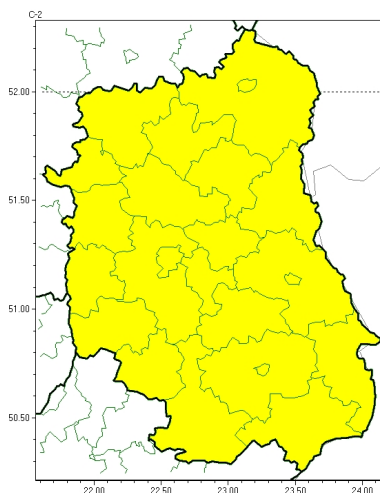

Burze

**PROGNOZA NIEBEZPIECZNYCH ZJAWISK METEOROLOGICZNYCH
NA DRUG DOB**

Obszar	Województwo lubelskie
Ważność (cz. urz.)	od godz. 07:30 dnia 22.05.2024 (roda) do godz. 07:30 dnia 23.05.2024 (czwartek)
Zjawisko/stopień zagrożenia Kryteria	Burze/1 (janowski, krańcowy i opolski) Burze z opadami deszczu 20-35 mm lub porywami wiatru o prędkości 70-85 km/h.

Burze

**PROGNOZA NIEBEZPIECZNYCH ZJAWISK METEOROLOGICZNYCH
NA TRZECI DOB**

Obszar	Województwo lubelskie
Ważność (cz. urz.)	od godz. 07:30 dnia 23.05.2024 (czwartek) do godz. 07:30 dnia 24.05.2024 (piątek)
Zjawisko/stopień zagrożenia Kryteria	Burze/1 (wszystkie powiaty) Burze z opadami deszczu 20-35 mm lub porywami wiatru o prędkości 70-85 km/h.

Burze

**PROGNOZA NIEBEZPIECZNYCH ZJAWISK METEOROLOGICZNYCH
NA CZWART DOB**

Obszar	Województwo lubelskie
Ważność (cz. urz.)	od godz. 07:30 dnia 24.05.2024 (piątek) do godz. 07:30 dnia 25.05.2024 (sobota)
Zjawisko/stopień zagrożenia Kryteria	Burze/1 (wszystkie powiaty) Burze z opadami deszczu 20-35 mm lub porywami wiatru o prędkości 70-85 km/h.