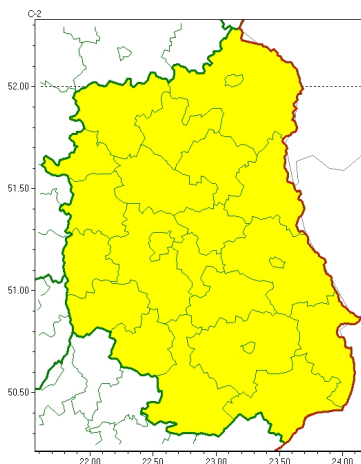

Zasięg ostrzeżeń w województwie

Przymrozki  
2024-04-26 12:05

**WOJEWÓDZTWO LUBELSKIE**  
**OSTRZEŻENIA METEOROLOGICZNE ZBIORCZO NR 73**  
**WYKAZ OBOWIĄZUJĄCYCH OSTRZEŻEŃ**  
**o godz. 12:05 dnia 26.04.2024**

Zjawisko/Stopień zagrożenia	Przymrozki/1
Obszar (w nawiasie numer ostrzeżenia dla powiatu)	powiaty: bialski(38), Biała Podlaska(38), biłgorajski(39), Chełm(39), chełmski(39), hrubieszowski(42), janowski(42), krasnostawski(39), krańcowski(42), lubartowski(36), lubelski(39), Lublin(39), Łęczyski(39), łukowski(37), opolski(39), parczewski(37), puławski(37), radzyński(37), rycki(35), widnicki(39), tomaszowski(42), włodawski(37), zamojski(40), Zamość (40)
Ważność	od godz. 22:00 dnia 26.04.2024 do godz. 07:00 dnia 27.04.2024
Prawdopodobieństwo	70%
Przebieg	Prognozowany jest spadek temperatury powietrza do około 1°C, przy gruncie do -2°C.
SMS	IMGW-PIB OSTRZEŻENIA: PRZYMROZKI/1 lubelskie (wszystkie powiaty) od 22:00/26.04 do 07:00/27.04.2024 temp. min 1 st., przy gruncie -2 st. Dotyczy powiatów: wszystkie powiaty.
RSO	Woj. lubelskie (wszystkie powiaty), IMGW-PIB wydał ostrzeżenie pierwszego stopnia o przymrozkach
Uwagi	Brak.