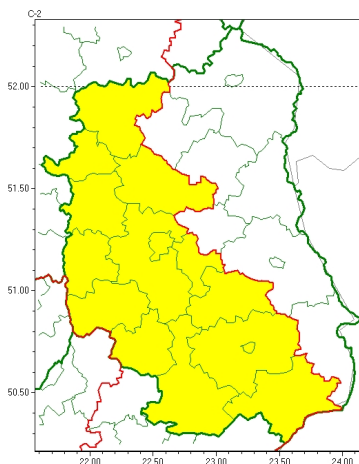

Zasięg ostrzeżeń w województwie

Przymrozki
2024-04-25 12:20

WOJEWÓDZTWO LUBELSKIE
OSTRZEŻENIA METEOROLOGICZNE ZBIORCZO NR 72
WYKAZ OBOWIĄZUJĄCYCH OSTRZEŻEŃ
o godz. 12:20 dnia 25.04.2024

Zjawisko/Stopień zagrożenia	Przymrozki/1
Obszar (w nawiasie numer ostrzeżenia dla powiatu)	powiaty: biłgorajski(38), janowski(41), krasnostawski(38), krańcicki(41), lubartowski(35), lubelski(38), Lublin(38), łukowski(36), opolski(38), puławski(36), rycki(34), widnicki(38), tomaszowski(41), zamojski(39), Zamość (39)
Ważność	od godz. 01:00 dnia 26.04.2024 do godz. 07:00 dnia 26.04.2024
Prawdopodobieństwo	80%
Przebieg	Prognozowany jest spadek temperatury powietrza do około 1°C, przy gruncie do -2°C.
SMS	IMGW-PIB OSTRZEŻENIA: PRZYMROZKI/1 lubelskie (15 powiatów) od 01:00/26.04 do 07:00/26.04.2024 temp. min 1 st., przy gruncie -2 st. Dotyczy powiatów: biłgorajski, janowski, krasnostawski, krańcicki, lubartowski, lubelski, Lublin, łukowski, opolski, puławski, rycki, widnicki, tomaszowski, zamojski i Zamość.
RSO	Woj. lubelskie (15 powiatów), IMGW-PIB wydał ostrzeżenie pierwszego stopnia o przymrozkach
Uwagi	Brak.