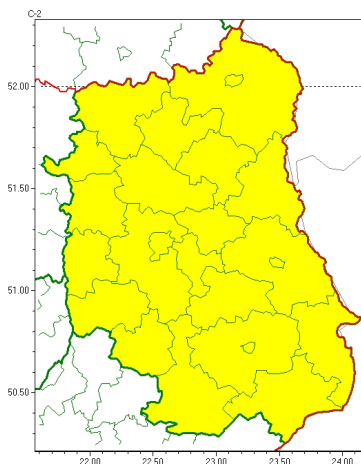

Zasięg ostrzeżeń w województwie

Silny wiatr  
2024-04-02 20:03

**WOJEWÓDZTWO LUBELSKIE**  
**OSTRZEŻENIA METEOROLOGICZNE ZBIORCZO NR 62**  
**WYKAZ OBOWIĄZUJĄCYCH OSTRZEŻEŃ**  
**o godz. 20:03 dnia 02.04.2024**

Zjawisko/Stopień zagrożenia	Silny wiatr/1
Obszar (w nawiasie numer ostrzeżenia dla powiatu)	powiaty: bialski(35), Biała Podlaska(35), biłgorajski(35), Chełm(36), chełmski(36), hrubieszowski(39), janowski(35), krasnostawski(35), krańcowski(35), lubartowski(30), lubelski(33), Lublin(33), Łęczyński(34), łukowski(31), opolski(33), parczewski(32), puławski(31), radzyński(32), rycki(29), widnicki(33), tomaszowski(38), włodawski(35), zamojski(36), Zamość (36)
Ważność	od godz. 05:30 dnia 03.04.2024 do godz. 18:30 dnia 03.04.2024
Prawdopodobieństwo	80%
Przebieg	Prognozuje się wystąpienie silnego wiatru o średniej prędkości do 40 km/h, w porywach do 80 km/h, z zachodu i północnego-zachodu.
SMS	IMGW-PIB OSTRZEŻEGA: WIATR/1 lubelskie (wszystkie powiaty) od 05:30/03.04 do 18:30/03.04.2024 prędkość do 40 km/h, porywy do 80 km/h, W-NW. Dotyczy powiatów: wszystkie powiaty.
RSO	Woj. lubelskie (wszystkie powiaty), IMGW-PIB wydał ostrzeżenie pierwszego stopnia o silnym wietrze
Uwagi	Brak.