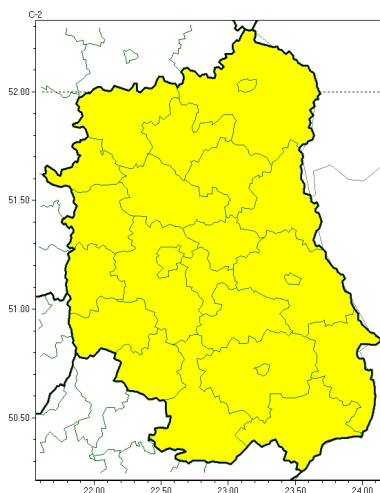

Burze

**PROGNOZA NIEBEZPIECZNYCH ZJAWISK METEOROLOGICZNYCH
NA PIERWSZ DOB**

Obszar	Województwo lubelskie
Ważność (cz. urz.)	od godz. 07:30 dnia 14.04.2024 (niedziela) do godz. 07:30 dnia 15.04.2024 (poniedziałek)
Zjawisko/stopień zagrożenia Kryteria	Burze/1 (wszystkie powiaty) Burze z opadami deszczu 20-35 mm lub porywami wiatru o prędkości 70-85 km/h.

Brak niebezpiecznych zjawisk

**PROGNOZA NIEBEZPIECZNYCH ZJAWISK METEOROLOGICZNYCH
NA DRUG DOB**

Obszar	Województwo lubelskie
Ważność (cz. urz.)	od godz. 07:30 dnia 15.04.2024 (poniedziałek) do godz. 07:30 dnia 16.04.2024 (wtorek)
Zjawisko/stopień zagrożenia Kryteria	Nie przewiduje się /-

Brak niebezpiecznych zjawisk

**PROGNOZA NIEBEZPIECZNYCH ZJAWISK METEOROLOGICZNYCH
NA TRZECI DOB**

Obszar	Województwo lubelskie
Ważność (cz. urz.)	od godz. 07:30 dnia 16.04.2024 (wtorek) do godz. 07:30 dnia 17.04.2024 (roda)
Zjawisko/stopień zagrożenia Kryteria	Nie przewiduje się /-