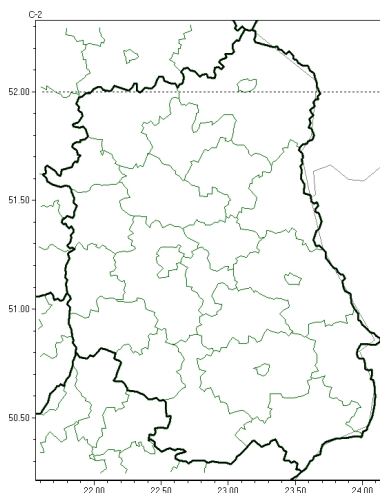

Burze

**PROGNOZA NIEBEZPIECZNYCH ZJAWISK METEOROLOGICZNYCH
NA PIERWSZ DOB**

Obszar	Województwo lubelskie
Ważność (cz. urz.)	od godz. 07:30 dnia 14.04.2024 (niedziela) do godz. 07:30 dnia 15.04.2024 (poniedziałek)
Zjawisko/stopień zagrożenia Kryteria	Burze/1 (wszystkie powiaty) Burze z opadami deszczu 20-35 mm lub porywami wiatru o prędkości 70-85 km/h.

Brak niebezpiecznych zjawisk

**PROGNOZA NIEBEZPIECZNYCH ZJAWISK METEOROLOGICZNYCH
NA DRUG DOB**

Obszar	Województwo lubelskie
Ważność (cz. urz.)	od godz. 07:30 dnia 15.04.2024 (poniedziałek) do godz. 07:30 dnia 16.04.2024 (wtorek)
Zjawisko/stopień zagrożenia Kryteria	Nie przewiduje się /-

Brak niebezpiecznych zjawisk

**PROGNOZA NIEBEZPIECZNYCH ZJAWISK METEOROLOGICZNYCH
NA TRZECI DOB**

Obszar	Województwo lubelskie
Ważność (cz. urz.)	od godz. 07:30 dnia 16.04.2024 (wtorek) do godz. 07:30 dnia 17.04.2024 (roda)
Zjawisko/stopień zagrożenia Kryteria	Nie przewiduje się /-