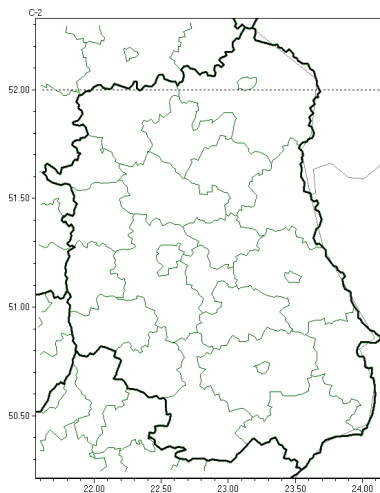

Burze

**PROGNOZA NIEBEZPIECZNYCH ZJAWISK METEOROLOGICZNYCH
NA PIERWSZ DOB**

Obszar	Województwo lubelskie
Ważność (cz. urz.)	od godz. 07:30 dnia 14.04.2024 (niedziela) do godz. 07:30 dnia 15.04.2024 (poniedziałek)
Zjawisko/stopień zagrożenia Kryteria	Burze/1 (wszystkie powiaty) Burze z opadami deszczu 20-35 mm lub porywami wiatru o prędkości 70-85 km/h.

Brak niebezpiecznych zjawisk

**PROGNOZA NIEBEZPIECZNYCH ZJAWISK METEOROLOGICZNYCH
NA DRUG DOB**

Obszar	Województwo lubelskie
Ważność (cz. urz.)	od godz. 07:30 dnia 15.04.2024 (poniedziałek) do godz. 07:30 dnia 16.04.2024 (wtorek)
Zjawisko/stopień zagrożenia Kryteria	Nie przewiduje się /-

Brak niebezpiecznych zjawisk

**PROGNOZA NIEBEZPIECZNYCH ZJAWISK METEOROLOGICZNYCH
NA TRZECI DOB**

Obszar	Województwo lubelskie
Ważność (cz. urz.)	od godz. 07:30 dnia 16.04.2024 (wtorek) do godz. 07:30 dnia 17.04.2024 (roda)
Zjawisko/stopień zagrożenia Kryteria	Nie przewiduje się /-