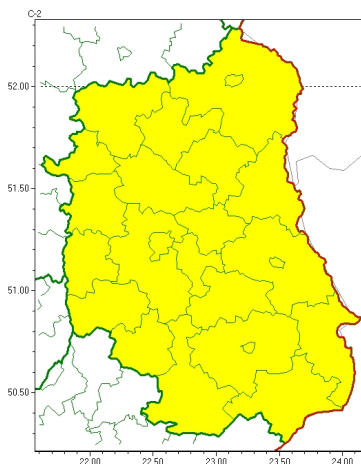

Zasięg ostrzeżeń w województwie

Przymrozki
2024-03-20 11:29

WOJEWÓDZTWO LUBELSKIE
OSTRZEŻENIA METEOROLOGICZNE ZBIORCZO NR 55
WYKAZ OBOWIĄZUJĄCYCH OSTRZEŻEŃ
o godz. 11:29 dnia 20.03.2024

Zjawisko/Stopień zagrożenia	Przymrozki/1
Obszar (w nawiasie numer ostrzeżenia dla powiatu)	powiaty: bialski(31), Biała Podlaska(31), biłgorajski(30), Chełm(32), chełmski(32), hrubieszowski(33), janowski(30), krasnostawski(31), krańcowski(30), lubartowski(27), lubelski(30), Lublin(30), Łęczyski(31), łukowski(26), opolski(29), parczewski(29), puławski(27), radzyński(28), rycki(25), widnicki(30), tomaszowski(32), włodawski(31), zamojski(31), Zamość (31)
Ważność	od godz. 21:00 dnia 20.03.2024 do godz. 09:00 dnia 21.03.2024
Prawdopodobieństwo	85%
Przebieg	Prognozowany jest spadek temperatury powietrza do około -3°C, przy gruncie do około -6°C.
SMS	IMGW-PIB OSTRZEŻENIA: PRZYMROZKI/1 lubelskie (wszystkie powiaty) od 21:00/20.03 do 09:00/21.03.2024 temp. min -3 st., przy gruncie -6 st. Dotyczy powiatów: wszystkie powiaty.
RSO	Woj. lubelskie (wszystkie powiaty), IMGW-PIB wydał ostrzeżenie pierwszego stopnia o przymrozkach
Uwagi	Brak.