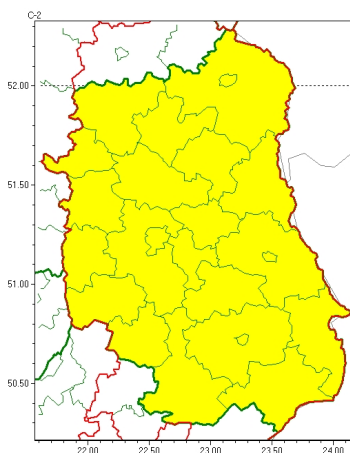

Zasięg ostrzeżeń w województwie

Oblodzenie
2024-02-07 12:04

WOJEWÓDZTWO LUBELSKIE
OSTRZEŻENIA METEOROLOGICZNE ZBIORCZO NR 41
WYKAZ OBOWIĄZUJĄCYCH OSTRZEŻEŃ
o godz. 12:04 dnia 07.02.2024

Zjawisko/Stopień zagrożenia	Oblodzenie/1
Obszar (w nawiasie numer ostrzeżenia dla powiatu)	powiaty: bialski(22), Biała Podlaska(22), biłgorajski(22), Chełm(23), chełmski(23), hrubieszowski(24), janowski(22), krasnostawski(22), krańcowski(22), lubartowski(20), lubelski(22), Lublin(22), Łęczyński(22), łukowski(19), opolski(21), parczewski(21), puławski(19), radzyński(20), rycki(19), widnicki(22), tomaszowski(23), włodawski(23), zamojski(23), Zamość(23)
Ważność	od godz. 02:00 dnia 08.02.2024 do godz. 09:00 dnia 08.02.2024
Prawdopodobieństwo	80%
Przebieg	Prognozuje się zamarzanie mokrej nawierzchni dróg i chodników w trakcie i po opadach deszczu ze śniegiem oraz mokrego śniegu powodujących ceich oblodzenie. Temperatura minimalna około -1°C, temperatura minimalna przy gruncie około -3°C.
SMS	IMGW-PIB OSTRZEŻEGA: OBLODZENIE/1 lubelskie (wszystkie powiaty) od 02:00/08.02 do 09:00/08.02.2024 temp. min. od -3 st. do -1 st., przy gruncie do -3 st., lisko. Dotyczy powiatów: wszystkie powiaty.
RSO	Woj. lubelskie (wszystkie powiaty), IMGW-PIB wydał ostrzeżenie pierwszego stopnia o oblodzeniu
Uwagi	Brak.