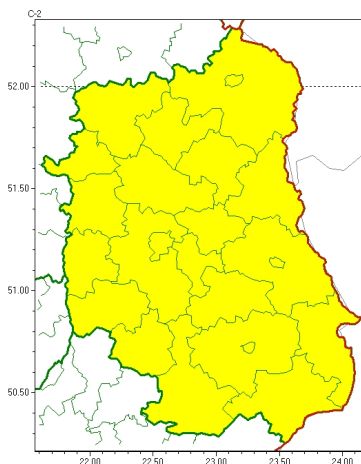

Zasięg ostrzeżeń w województwie

Silny wiatr
2024-02-06 12:27

WOJEWÓDZTWO LUBELSKIE
OSTRZEŻENIA METEOROLOGICZNE ZBIORCZO NR 39
WYKAZ OBOWIĄZUJĄCYCH OSTRZEŻEŃ
o godz. 12:27 dnia 06.02.2024

Zjawisko/Stopień zagrożenia	Silny wiatr/1
Obszar (w nawiasie numer ostrzeżenia dla powiatu)	powiaty: bialski(21), Biała Podlaska(21), biłgorajski(21), Chełm(22), chełmski(22), hrubieszowski(23), janowski(21), krasnostawski(21), krańcowy(21), lubartowski(19), lubelski(21), Lublin(21), Łęczyński(21), łukowski(18), opolski(20), parczewski(20), puławski(18), radzyński(19), rycki(18), widnicki(21), tomaszowski(22), włodawski(22), zamojski(22), Zamość(22)
Ważność	od godz. 14:00 dnia 06.02.2024 do godz. 12:00 dnia 07.02.2024
Prawdopodobieństwo	80%
Przebieg	Prognozuje się wystąpienie silnego wiatru o średniej prędkości do 40 km/h, w porywach do 80 km/h, z południowego zachodu.
SMS	IMGW-PIB OSTRZEŻENIA: WIATR/1 lubelskie (wszystkie powiaty) od 14:00/06.02 do 12:00/07.02.2024 prędkość do 40 km/h, porywy do 80 km/h, SW. Dotyczy powiatów: wszystkie powiaty.
RSO	Woj. lubelskie (wszystkie powiaty), IMGW-PIB wydał ostrzeżenie pierwszego stopnia o silnym wietrze
Uwagi	Brak.