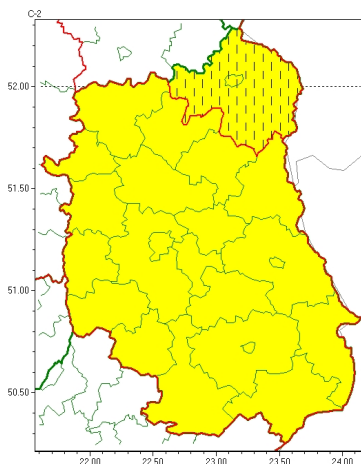

Zasięg ostrzeżeń w województwie

Silny mróz
2024-01-08 10:49

WOJEWÓDZTWO LUBELSKIE
OSTRZEŻENIA METEOROLOGICZNE ZBIORCZO NR 12
WYKAZ OBSZARÓW ZUCIENIA OSTRZEŻENIA
o godz. 10:49 dnia 08.01.2024

Zjawisko/Stopień zagrożenia	Silny mróz/1 ZMIANA
Obszar (w nawiasie numer ostrzeżenia dla powiatu)	powiaty: bialski(4), Biała Podlaska(4)
Ważność	od godz. 10:49 dnia 08.01.2024 do godz. 08:00 dnia 09.01.2024
Prawdopodobieństwo	80%
Przebieg	Prognozuje się temperatury minimalne w nocy od -20°C do -15°C. Temperatura maksymalna w dzień od -12°C do -9°C. Wiatr o średniej prędkości od 5 km/h do 15 km/h.
SMS	IMGW-PIB OSTRZEŻENIA: MRÓZ/1 lubelskie (2 powiaty) od 10:49/08.01 do 08:00/09.01.2024 temp. min -20st, temp. maks -9st, wiatr 15 km/h. Dotyczy powiatów: bialski i Biała Podlaska.
RSO	Woj. lubelskie (2 powiaty), IMGW-PIB wydał ostrzeżenie pierwszego stopnia o silnych mrozach
Uwagi	Brak.
Zjawisko/Stopień zagrożenia	Silny mróz/1
Obszar (w nawiasie numer ostrzeżenia dla powiatu)	powiaty: biłgorajski(5), Chełm(4), chełmski(4), hrubieszowski(6), janowski(5), krasnostawski(3), krańcowski(5), lubartowski(4), lubelski(3), Lublin(3), Łęczyński(4), łukowski(3), opolski(3), parczewski(4), puławski(3), radzyński(3), rycki(3), widnicki(3), tomaszowski(5), włodawski(4), zamojski(5), Zamość(5)
Ważność	od godz. 21:00 dnia 08.01.2024 do godz. 10:00 dnia 10.01.2024
Prawdopodobieństwo	80%