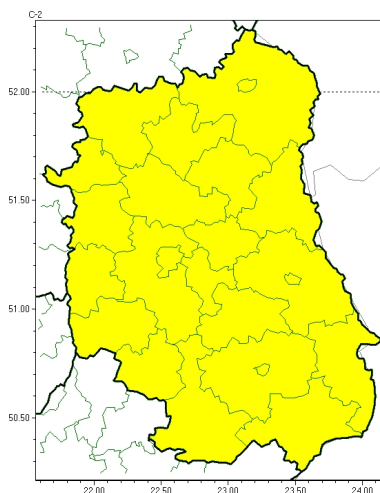

Silny mróz

**PROGNOZA NIEBEZPIECZNYCH ZJAWISK METEOROLOGICZNYCH  
NA PIERWSZ DOB**

<b>Obszar</b>	Województwo lubelskie
<b>Wa no (cz. urz.)</b>	od godz. 07:30 dnia 08.01.2024 (poniedziałek) do godz. 07:30 dnia 09.01.2024 (wtorek)
<b>Zjawisko/stopie zagrożenia Kryteria</b>	<b>Silny mróz/1</b> (wszystkie powiaty) Temperatura minimalna od -25°C do -15°C.

Brak niebezpiecznych zjawisk

**PROGNOZA NIEBEZPIECZNYCH ZJAWISK METEOROLOGICZNYCH  
NA DRUG DOB**

<b>Obszar</b>	Województwo lubelskie
<b>Ważność (cz. urz.)</b>	od godz. 07:30 dnia 09.01.2024 (wtorek) do godz. 07:30 dnia 10.01.2024 (roda)
<b>Zjawisko/stopień zagrożenia Kryteria</b>	Nie przewiduje się /-

Brak niebezpiecznych zjawisk

**PROGNOZA NIEBEZPIECZNYCH ZJAWISK METEOROLOGICZNYCH  
NA TRZECI DOB**

<b>Obszar</b>	Województwo lubelskie
<b>Ważność (cz. urz.)</b>	od godz. 07:30 dnia 10.01.2024 (roda) do godz. 07:30 dnia 11.01.2024 (czwartek)
<b>Zjawisko/stopień zagrożenia Kryteria</b>	Nie przewiduje się /-