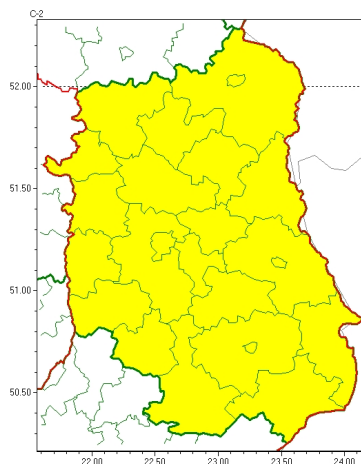

### Zasięg ostrzeżeń w województwie

Oblodzenie  
2023-11-24 06:04

## WOJEWÓDZTWO LUBELSKIE OSTRZEŻENIA METEOROLOGICZNE ZBIORCZO NR 210 WYKAZ OBOWIĄZUJĄCYCH OSTRZEŻEŃ o godz. 06:04 dnia 24.11.2023

Zjawisko/Stopień zagrożenia	Oblodzenie/1
Obszar (w nawiasie numer ostrzeżenia dla powiatu)	powiaty: bialski(85), Biała Podlaska(85), biłgorajski(103), Chełm(93), chełmski(93), hrubieszowski(101), janowski(100), krasnostawski(98), krańcicki(92), lubartowski(85), lubelski(91), Lublin(91), Łęczyński(87), łukowski(84), opolski(85), parczewski(83), puławski(84), radzyński(82), rycki(84), widnicki(94), tomaszowski(103), włodawski(88), zamojski(103), Zamość (103)
Ważność	od godz. 15:00 dnia 24.11.2023 do godz. 09:00 dnia 25.11.2023
Prawdopodobieństwo	80%
Przebieg	Prognozuje się zamarzanie mokrej nawierzchni dróg i chodników po opadach deszczu ze niegiem i mokrego niegu powodujących ich oblodzenie. Temperatura minimalna około -3°C, temperatura minimalna przy gruncie około -5°C.
SMS	IMGW-PIB OSTRZEŻEGA: OBLODZENIE/1 lubelskie (wszystkie powiaty) od 15:00/24.11 do 09:00/25.11.2023 temp. min. około -3 st., przy gruncie do -5 st., lisko. Dotyczy powiatów: wszystkie powiaty.
RSO	Woj. lubelskie (wszystkie powiaty), IMGW-PIB wydał ostrzeżenie pierwszego stopnia o oblodzeniu
Uwagi	Brak.