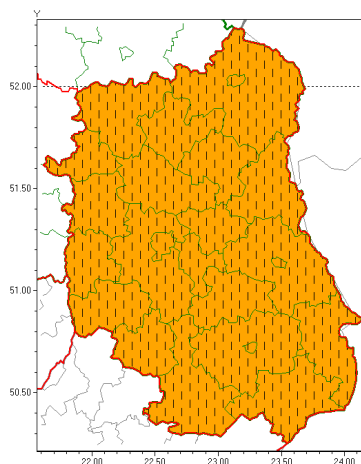

Zasięg ostrzeżeń w województwie

Intensywne opady deszczu
2021-08-23 10:14

WOJEWÓDZTWO LUBELSKIE
OSTRZEŻENIA METEOROLOGICZNE ZBIORCZO NR 153
WYKAZ OBOWIĄZUJĄCYCH OSTRZEŻEŃ
o godz. 10:14 dnia 23.08.2021

Zjawisko/Stopień zagrożenia	Intensywne opady deszczu/2 ZMIANA
Obszar (w nawiasie numer ostrzeżenia dla powiatu)	powiaty: bialski(86), Biała Podlaska(86), biłgorajski(92), Chełm(88), chełmski(88), hrubieszowski(87), janowski(89), krasnostawski(88), krańcowski(89), lubartowski(84), lubelski(88), Lublin(87), Łęczyski(88), łukowski(85), opolski(87), parczewski(87), puławski(84), radzyński(85), rycki(84), widnicki(86), tomaszowski(88), włodawski(88), zamojski(88), Zamość (88)
Ważność	od godz. 10:13 dnia 23.08.2021 do godz. 10:00 dnia 24.08.2021
Prawdopodobieństwo	80%
Przebieg	Prognozowane są opady deszczu o natężeniu umiarkowanym i silnym. Prognozowana wysokość opadu od 40 mm do 70 mm, lokalnie 80 mm.
SMS	IMGW-PIB OSTRZEŻENIA: DESZCZ/2 lubelskie (wszystkie powiaty) od 10:13/23.08 do 10:00/24.08.2021 80 mm. Dotyczy powiatów: wszystkie powiaty.
RSO	Woj. lubelskie (wszystkie powiaty), IMGW-PIB wydał ostrzeżenie drugiego stopnia o intensywnych opadach deszczu
Uwagi	Zmiana stopnia ostrzeżenia i czasu obowiązywania. Ze względu na dynamiczną sytuację ostrzeżenie może być kontynuowane.
Dyrektor synoptyk IMGW-PIB	Michał Jaworski