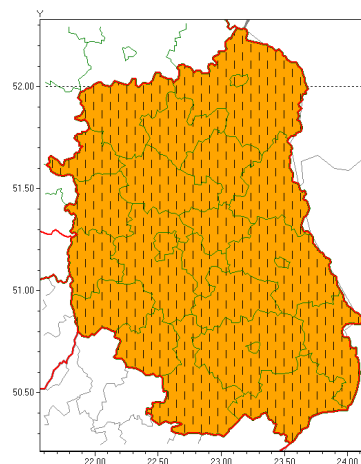

Zasięg ostrzeżeń w województwie

Burze z gradem
2021-07-28 07:12

Upał
2021-07-28 07:12

WOJEWÓDZTWO LUBELSKIE
OSTRZEŻENIA METEOROLOGICZNE ZBIORCZO NR 131
WYKAZ OBYWÓW ZUCIANYCH OSTRZEŻENIAMI
o godz. 07:12 dnia 28.07.2021

Zjawisko/Stopień zagrożenia	Burze z gradem/1
Obszar (w nawiasie numer ostrzeżenia dla powiatu)	powiaty: bialski(76), Biała Podlaska(76), biłgorajski(80), Chełm(76), chełmski(76), hrubieszowski(75), janowski(77), krasnostawski(76), krańcowy(77), lubartowski(73), lubelski(76), Lublin(75), Łęczyski(76), łukowski(75), opolski(76), parczewski(76), puławski(73), radzyński(75), rycki(74), widnicki(74), tomaszowski(76), włodawski(76), zamojski(76), Zamość (76)
Ważność	od godz. 14:00 dnia 28.07.2021 do godz. 02:00 dnia 29.07.2021
Prawdopodobieństwo	80%
Przebieg	Prognozowane są burze, którym miejscami będą towarzyszyć opady deszczu od 20 mm do 30 mm, lokalnie do 40 mm oraz porywy wiatru do 90 km/h. Miejscami grad.
SMS	IMGW-PIB OSTRZEŻENIA: BURZE Z GRADEM/1 lubelskie (wszystkie powiaty) od 14:00/28.07 do 02:00/29.07.2021 deszcz 40 mm, grad, porywy 90 km/h. Dotyczy powiatów: wszystkie powiaty.
RSO	Woj. lubelskie (wszystkie powiaty), IMGW-PIB wydał ostrzeżenie pierwszego stopnia o burzach z gradem
Uwagi	Ostrzeżenie może być aktualizowane.
Zjawisko/Stopień zagrożenia	Upał/2 ZMIANA