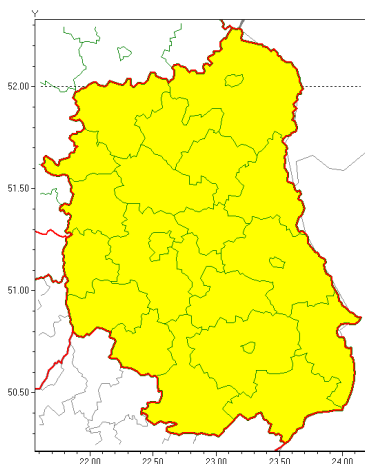

Zasięg ostrzeżeń w województwie

Burze z gradem
2021-07-28 07:12

Upał
2021-07-28 07:12

WOJEWÓDZTWO LUBELSKIE
OSTRZEŻENIA METEOROLOGICZNE ZBIORCZO NR 131
WYKAZ OBYWÓW ZUCIANYCH OSTRZEŻENIAMI
o godz. 07:12 dnia 28.07.2021

Zjawisko/Stopień zagrożenia	Burze z gradem/1
Obszar (w nawiasie numer ostrzeżenia dla powiatu)	powiaty: bialski(76), Biała Podlaska(76), biłgorajski(80), Chełm(76), chełmski(76), hrubieszowski(75), janowski(77), krasnostawski(76), krańcowy(77), lubartowski(73), lubelski(76), Lublin(75), Łęczyski(76), łukowski(75), opolski(76), parczewski(76), puławski(73), radzyński(75), rycki(74), widnicki(74), tomaszowski(76), włodawski(76), zamojski(76), Zamość (76)
Ważność	od godz. 14:00 dnia 28.07.2021 do godz. 02:00 dnia 29.07.2021
Prawdopodobieństwo	80%
Przebieg	Prognozowane są burze, którym miejscami będą towarzyszyć opady deszczu od 20 mm do 30 mm, lokalnie do 40 mm oraz porywy wiatru do 90 km/h. Miejscami grad.
SMS	IMGW-PIB OSTRZEŻENIA: BURZE Z GRADEM/1 lubelskie (wszystkie powiaty) od 14:00/28.07 do 02:00/29.07.2021 deszcz 40 mm, grad, porywy 90 km/h. Dotyczy powiatów: wszystkie powiaty.
RSO	Woj. lubelskie (wszystkie powiaty), IMGW-PIB wydał ostrzeżenie pierwszego stopnia o burzach z gradem
Uwagi	Ostrzeżenie może być aktualizowane.
Zjawisko/Stopień zagrożenia	Upał/2 ZMIANA