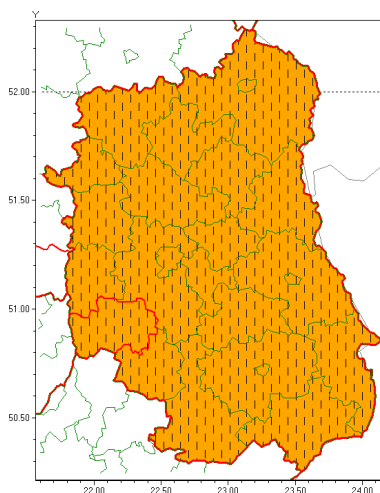

Instytut Meteorologii i Gospodarki Wodnej - Państwowy Instytut Badawczy

Centralne Biuro Prognoz Meteorologicznych w Warszawie

01-673 Warszawa ul. Podleńska 61

tel: 22-5694150, fax: 22-8345097

email: synoptyk.kraju@imgw.pl

www: www.imgw.pl

Zasięg ostrzeżenia w województwie

Burze z gradem

Zmiana ostrzeżenia meteorologicznego Nr 77 wydanego o godz. 12:05 dnia 28.07.2021

Nazwa biura	IMGW-PIB Centralne Biuro Prognoz Meteorologicznych w Warszawie
Zjawisko/stopień zagrożenia	Burze z gradem/ 2
Obszar	województwo lubelskie powiat kraśnicki
Ważność	od godz. 14:00 dnia 28.07.2021 do godz. 02:00 dnia 29.07.2021
Przebieg	Prognozowane są burze, którym miejscami będą towarzyszyć opady deszczu od 20 mm do 30 mm, lokalnie do 40 mm oraz porywy wiatru do 100 km/h. Miejscami grad.
Prawdopodobieństwo wystąpienia zjawiska(%)	80%
Uwagi	Zmiana dotyczy podwyższenia stopnia ostrzeżenia. Ostrzeżenia mogą być aktualizowane.
Dyrektor synoptyk IMGW-PIB	Piotr Maciak
Godzina i data wydania	godz. 12:22 dnia 28.07.2021
SMS	IMGW-PIB OSTRZEŻA: BURZE Z GRADEM/2 lubelskie/kraśnicki od 14:00/28.07 do 02:00/29.07.2021 deszcz 40 mm, grad, porywy 100 km/h.