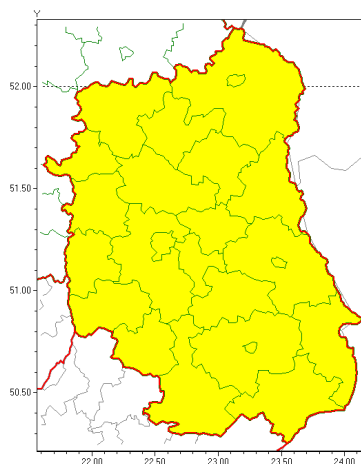

### Zasięg ostrzeżeń w województwie

Burze z gradem  
2021-06-30 07:39

**WOJEWÓDZTWO LUBELSKIE**  
**OSTRZEŻENIA METEOROLOGICZNE ZBIORCZO NR 95**  
**WYKAZ OBYWATELI ZUCIANYCH OSTRZEŻENIAMI**  
**o godz. 07:39 dnia 30.06.2021**

Zjawisko/Stopień zagrożenia	Burze z gradem/1
Obszar (w nawiasie numer ostrzeżenia dla powiatu)	powiaty: bialski(56), Biała Podlaska(56), biłgorajski(60), Chełm(57), chełmski(57), hrubieszowski(56), janowski(59), krasnostawski(57), krańcowy(60), lubartowski(56), lubelski(59), Lublin(58), Łęczyski(58), łukowski(56), opolski(59), parczewski(56), puławski(56), radzyński(56), rycki(57), widnicki(57), tomaszowski(57), włodawski(56), zamojski(57), Zamość (57)
Ważność	od godz. 13:00 dnia 30.06.2021 do godz. 06:00 dnia 01.07.2021
Prawdopodobieństwo	80%
Przebieg	Prognozowane są burze, którym miejscami będą towarzyszyły silne opady deszczu od 20 mm do 30 mm, lokalnie do 40 mm oraz porywy wiatru do 90 km/h. Miejscami grad.
SMS	IMGW-PIB OSTRZEŻENIA: BURZE Z GRADEM/1 lubelskie (wszystkie powiaty) od 13:00/30.06 do 06:00/01.07.2021 deszcz 40 mm, grad, porywy 90 km/h. Dotyczy powiatów: wszystkie powiaty.
RSO	Woj. lubelskie (wszystkie powiaty), IMGW-PIB wydał ostrzeżenie pierwszego stopnia o burzach z gradem
Uwagi	Istnieje możliwość podniesienia stopnia ostrzeżenia.
Dyżurny synoptyk IMGW-PIB	Dorota Pacocha