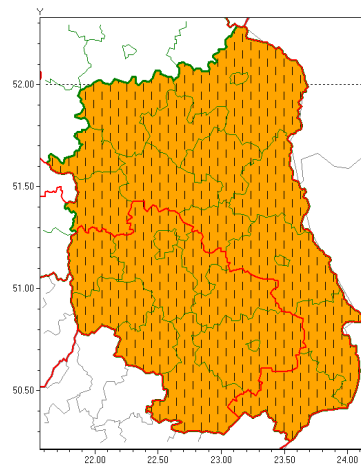

Zasięg ostrzeżeń w województwie

Burze z gradem  
2021-06-23 13:21

Upał  
2021-06-23 13:21

**WOJEWÓDZTWO LUBELSKIE**  
**OSTRZEŻENIA METEOROLOGICZNE ZBIORCZO NR 84**  
**WYKAZ OBSZARÓW ZUCIENIA OSTRZEŻENIA**  
**o godz. 13:21 dnia 23.06.2021**

<b>Zjawisko/Stopień zagrożenia</b>	Burze z gradem/3 ZMIANA
<b>Obszar (w nawiasie numer ostrzeżenia dla powiatu)</b>	powiaty: biłgorajski(55), janowski(54), krasnostawski(52), krańcicki(55), lubelski(54), Lublin(53), opolski(54), widnicki(52), zamojski(52), Zamość(52)
<b>Ważność</b>	od godz. 13:21 dnia 23.06.2021 do godz. 02:00 dnia 24.06.2021
<b>Prawdopodobieństwo</b>	80%
<b>Przebieg</b>	Obserwowane i prognozowane są burze, którym towarzyszą nawalne opady deszczu, a ich suma może wynieść do 100 mm. Porywy wiatru do 100 km/h. Duży grad.
<b>SMS</b>	IMGW-PIB OSTRZEŻEGA: BURZE Z GRADEM/3 lubelskie (10 powiatów) od 13:21/23.06 do 02:00/24.06.2021 deszcz 100 mm, grad, porywy 100 km/h. Dotyczy powiatów: biłgorajski, janowski, krasnostawski, krańcicki, lubelski, Lublin, opolski, widnicki, zamojski i Zamość.
<b>RSO</b>	Woj. lubelskie (10 powiatów), IMGW-PIB wydał ostrzeżenie trzeciego stopnia o burzach z gradem
<b>Uwagi</b>	Podniesienie stopnia ostrzeżenia.
<b>Zjawisko/Stopień zagrożenia</b>	Burze z gradem/2 ZMIANA
<b>Obszar (w nawiasie numer ostrzeżenia dla powiatu)</b>	powiaty: bialski(52), Biała Podlaska(52), Chełm(52), chełmski(52), hrubieszowski(51), lubartowski(52), Łęczycki(53), łukowski(52), parczewski(52), puławski(51), radzycki(52), rycki(52), tomaszowski(52), włodawski(52)
<b>Ważność</b>	od godz. 12:06 dnia 23.06.2021 do godz. 02:00 dnia 24.06.2021