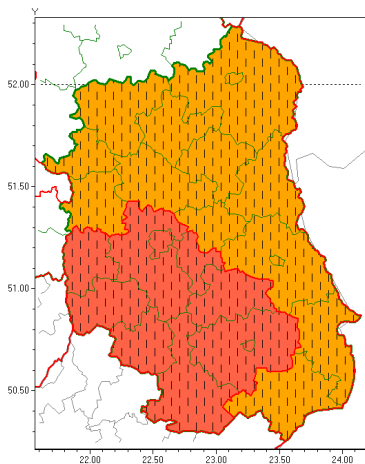

Zasięg ostrzeżeń w województwie

Burze z gradem  
2021-06-23 13:21

Upał  
2021-06-23 13:21

**WOJEWÓDZTWO LUBELSKIE**  
**OSTRZEŻENIA METEOROLOGICZNE ZBIORCZO NR 84**  
**WYKAZ OBSZARÓW ZUCIENIA OSTRZEŻENIA**  
**o godz. 13:21 dnia 23.06.2021**

<b>Zjawisko/Stopień zagrożenia</b>	Burze z gradem/3 ZMIANA
<b>Obszar (w nawiasie numer ostrzeżenia dla powiatu)</b>	powiaty: biłgorajski(55), janowski(54), krasnostawski(52), krańcicki(55), lubelski(54), Lublin(53), opolski(54), widnicki(52), zamojski(52), Zamość(52)
<b>Ważność</b>	od godz. 13:21 dnia 23.06.2021 do godz. 02:00 dnia 24.06.2021
<b>Prawdopodobieństwo</b>	80%
<b>Przebieg</b>	Obserwowane i prognozowane są burze, którym towarzyszą nawalne opady deszczu, a ich suma może wynieść do 100 mm. Porywy wiatru do 100 km/h. Duży grad.
<b>SMS</b>	IMGW-PIB OSTRZEŻEGA: BURZE Z GRADEM/3 lubelskie (10 powiatów) od 13:21/23.06 do 02:00/24.06.2021 deszcz 100 mm, grad, porywy 100 km/h. Dotyczy powiatów: biłgorajski, janowski, krasnostawski, krańcicki, lubelski, Lublin, opolski, widnicki, zamojski i Zamość.
<b>RSO</b>	Woj. lubelskie (10 powiatów), IMGW-PIB wydał ostrzeżenie trzeciego stopnia o burzach z gradem
<b>Uwagi</b>	Podniesienie stopnia ostrzeżenia.
<b>Zjawisko/Stopień zagrożenia</b>	Burze z gradem/2 ZMIANA
<b>Obszar (w nawiasie numer ostrzeżenia dla powiatu)</b>	powiaty: bialski(52), Biała Podlaska(52), Chełm(52), chełmski(52), hrubieszowski(51), lubartowski(52), Łęczycki(53), łukowski(52), parczewski(52), puławski(51), radzycki(52), rycki(52), tomaszowski(52), włodawski(52)
<b>Ważność</b>	od godz. 12:06 dnia 23.06.2021 do godz. 02:00 dnia 24.06.2021