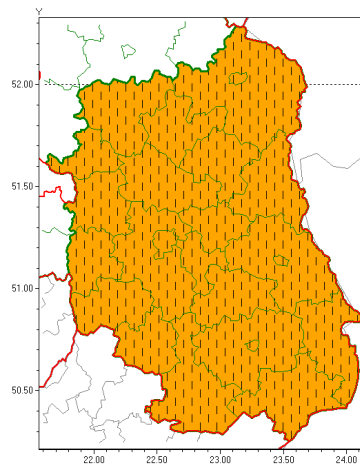

Zasięg ostrzeżeń w województwie

Burze z gradem  
2021-06-23 07:16

Upał  
2021-06-23 07:16

**WOJEWÓDZTWO LUBELSKIE**  
**OSTRZEŻENIA METEOROLOGICZNE ZBIORCZO NR 82**  
**WYKAZ OBYWATELI ZUCIANYCH OSTRZEŻENIOM**  
**o godz. 07:16 dnia 23.06.2021**

<b>Zjawisko/Stopień zagrożenia</b>	Burze z gradem/1
<b>Obszar (w nawiasie numer ostrzeżenia dla powiatu)</b>	powiaty: bialski(52), Biała Podlaska(52), biłgorajski(55), Chełm(52), chełmski(52), hrubieszowski(51), janowski(54), krasnostawski(52), krańcowy(55), lubartowski(52), lubelski(54), Lublin(53), Łęczyski(53), łukowski(52), opolski(54), parczewski(52), puławski(51), radzyński(52), rycki(52), widnicki(52), tomaszowski(52), włodawski(52), zamojski(52), Zamość (52)
<b>Ważność</b>	od godz. 12:00 dnia 23.06.2021 do godz. 24:00 dnia 23.06.2021
<b>Prawdopodobieństwo</b>	80%
<b>Przebieg</b>	Prognozowane są burze, którym miejscami będą towarzyszyć opady deszczu do 30 mm, lokalnie do 40 mm oraz porywy wiatru do 90 km/h. Miejscami grad.
<b>SMS</b>	IMGW-PIB OSTRZEŻENIA: BURZE Z GRADEM/1 lubelskie (wszystkie powiaty) od 12:00/23.06 do 24:00/23.06.2021 deszcz 40 mm, grad, porywy 90 km/h. Dotyczy powiatów: wszystkie powiaty.
<b>RSO</b>	Woj. lubelskie (wszystkie powiaty), IMGW-PIB wydał ostrzeżenie pierwszego stopnia o burzach z gradem
<b>Uwagi</b>	Brak.
<b>Zjawisko/Stopień zagrożenia</b>	Upał/2 ZMIANA