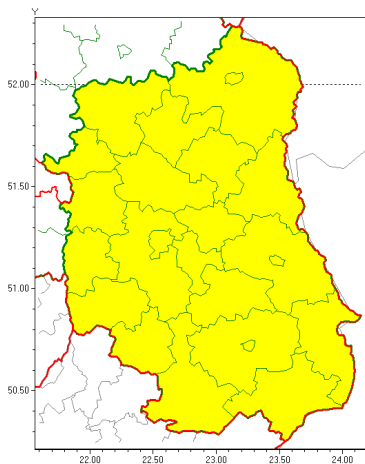

Zasięg ostrzeżeń w województwie

Burze z gradem  
2021-06-23 07:16

Upał  
2021-06-23 07:16

**WOJEWÓDZTWO LUBELSKIE**  
**OSTRZEŻENIA METEOROLOGICZNE ZBIORCZO NR 82**  
**WYKAZ OBYWATELI ZUCIANYCH OSTRZEŻENIOM**  
**o godz. 07:16 dnia 23.06.2021**

<b>Zjawisko/Stopień zagrożenia</b>	Burze z gradem/1
<b>Obszar (w nawiasie numer ostrzeżenia dla powiatu)</b>	powiaty: bialski(52), Biała Podlaska(52), biłgorajski(55), Chełm(52), chełmski(52), hrubieszowski(51), janowski(54), krasnostawski(52), krańcowy(55), lubartowski(52), lubelski(54), Lublin(53), Łęczyski(53), łukowski(52), opolski(54), parczewski(52), puławski(51), radzyński(52), rycki(52), widnicki(52), tomaszowski(52), włodawski(52), zamojski(52), Zamość (52)
<b>Ważność</b>	od godz. 12:00 dnia 23.06.2021 do godz. 24:00 dnia 23.06.2021
<b>Prawdopodobieństwo</b>	80%
<b>Przebieg</b>	Prognozowane są burze, którym miejscami będą towarzyszyć opady deszczu do 30 mm, lokalnie do 40 mm oraz porywy wiatru do 90 km/h. Miejscami grad.
<b>SMS</b>	IMGW-PIB OSTRZEŻENIA: BURZE Z GRADEM/1 lubelskie (wszystkie powiaty) od 12:00/23.06 do 24:00/23.06.2021 deszcz 40 mm, grad, porywy 90 km/h. Dotyczy powiatów: wszystkie powiaty.
<b>RSO</b>	Woj. lubelskie (wszystkie powiaty), IMGW-PIB wydał ostrzeżenie pierwszego stopnia o burzach z gradem
<b>Uwagi</b>	Brak.
<b>Zjawisko/Stopień zagrożenia</b>	Upał/2 ZMIANA