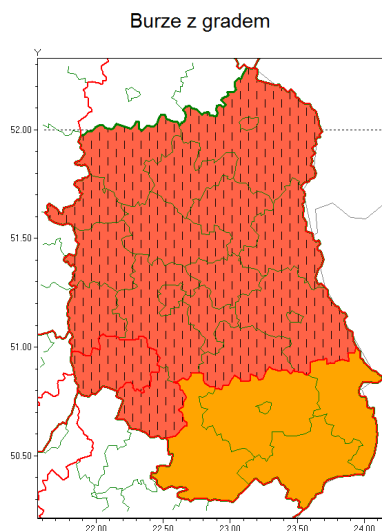

Zasięg ostrzeżenia w województwie

Zmiana ostrzeżenia meteorologicznego Nr 56 wydanego o godz. 20:55 dnia 23.06.2021

Nazwa biura	IMGW-PIB Centralne Biuro Prognoz Meteorologicznych - Wydział w Warszawie
Zjawisko/stopień zagrożenia	Burze z gradem/ 3
Obszar	województwo lubelskie powiat krańcicki
Ważność	od godz. 21:38 dnia 24.06.2021 do godz. 09:00 dnia 25.06.2021
Przebieg	Prognozowane są burze, którym miejscami będą towarzyszyć nawalne opady deszczu od 50 mm do 60 mm, lokalnie przy kumulacji opadów do 80 mm oraz porywy wiatru do 120 km/h. Miejscami grad.
Prawdopodobieństwo wystąpienia zjawiska(%)	80%
Uwagi	Brak.
Dyrektor synoptyk IMGW-PIB	Agnieszka Prasek
Godzina i data wydania	godz. 21:38 dnia 24.06.2021
SMS	IMGW-PIB OSTRZEGA: BURZE Z GRADEM/3 lubelskie/krańcicki od 21:38/24.06 do 09:00/25.06.2021 deszcz 60 mm, lok. 80 mm, grad, porywy 120 km/h.