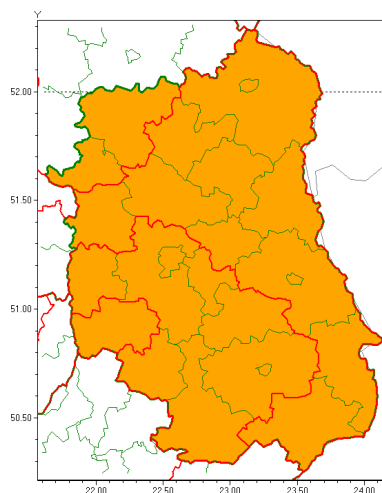

Zasięg ostrzeżenia w województwie

Burze z gradem

Ostrzeżenie meteorologiczne Nr 56

Nazwa biura	IMGW-PIB Centralne Biuro Prognoz Meteorologicznych - Wydział w Warszawie
Zjawisko/stopień zagrożenia	Burze z gradem/ 2
Obszar	województwo lubelskie powiat krańcicki
Ważność	od godz. 09:00 dnia 24.06.2021 do godz. 09:00 dnia 25.06.2021
Przebieg	Prognozowane są burze, którym będzie towarzyszyć nawalne opady deszczu od 30 mm do 40 mm oraz porywy wiatru do 110 km/h. Miejscami grad.
Prawdopodobieństwo wystąpienia zjawiska(%)	80%
Uwagi	Ostrzeżenie może być aktualizowane na bieżąco, z uwagi na dynamiczną sytuację w ciągu dnia i w nocy 24/25.06.
Dyrektor synoptyk IMGW-PIB	Ilona Bazyluk
Godzina i data wydania	godz. 20:55 dnia 23.06.2021
SMS	IMGW-PIB OSTRZEŻENIE: BURZE Z GRADEM/2 lubelskie/krańcicki od 09:00/24.06 do 09:00/25.06.2021 deszcz 40 mm, grad, porywy 110 km/h.