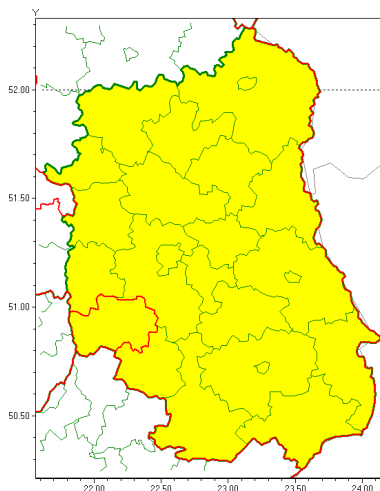

Zasięg ostrzeżenia w województwie

Burze z gradem

Ostrzeżenie meteorologiczne Nr 54

Nazwa biura	IMGW-PIB Centralne Biuro Prognoz Meteorologicznych - Wydział w Warszawie
Zjawisko/stopień zagrożenia	Burze z gradem/ 1
Obszar	województwo lubelskie powiat krańcicki
Ważność	od godz. 15:00 dnia 22.06.2021 do godz. 06:00 dnia 23.06.2021
Przebieg	Prognozowane są burze, którym miejscami będą towarzyszyć opady deszczu do 30 mm, lokalnie do 40 mm oraz porywy wiatru do 90 km/h. Miejscami grad.
Prawdopodobieństwo wystąpienia zjawiska(%)	80%
Uwagi	Brak.
Dyrektor synoptyk IMGW-PIB	Kamil Walczak
Godzina i data wydania	godz. 11:55 dnia 22.06.2021
SMS	IMGW-PIB OSTRZEŻENIE: BURZE Z GRADEM/1 lubelskie/krańcicki od 15:00/22.06 do 06:00/23.06.2021 deszcz 40 mm, grad, porywy 90 km/h.