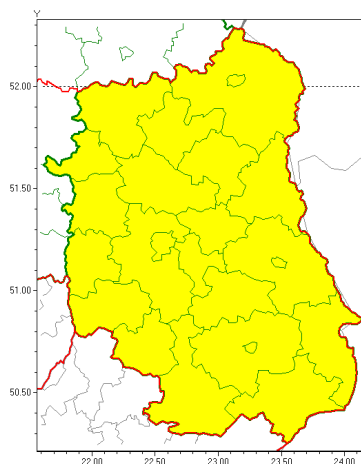

Zasięg ostrzeżeń w województwie

Burze z gradem
2021-05-07 07:08

WOJEWÓDZTWO LUBELSKIE
OSTRZEŻENIA METEOROLOGICZNE ZBIORCZO NR 66
WYKAZ OBOWIĄZUJĄCYCH OSTRZEŻEŃ
o godz. 07:08 dnia 07.05.2021

Zjawisko/Stopień zagrożenia	Burze z gradem/1
Obszar (w nawiasie numer ostrzeżenia dla powiatu)	powiaty: bialski(44), Biała Podlaska(44), biłgorajski(46), Chełm(44), chełmski(44), hrubieszowski(43), janowski(45), krasnostawski(44), krańcicki(46), lubartowski(44), lubelski(45), Lublin(44), Łęczycki(45), łukowski(44), opolski(45), parczewski(44), puławski(43), radzycki(44), rycki(44), widnicki(44), tomaszowski(44), włodawski(44), zamojski(44), Zamość (44)
Ważność	od godz. 14:00 dnia 07.05.2021 do godz. 20:00 dnia 07.05.2021
Prawdopodobieństwo	80%
Przebieg	Prognozowane są burze, którym miejscami będą towarzyszyć opady deszczu do 15 mm, lokalnie do 20 mm oraz porywy wiatru do 80 km/h, lokalnie 90 km/h. Miejscami grad.
SMS	IMGW-PIB OSTRZEŻENIA: BURZE Z GRADEM/1 lubelskie (wszystkie powiaty) od 14:00/07.05 do 20:00/07.05.2021 deszcz 20 mm, grad, porywy 90 km/h. Dotyczy powiatów: wszystkie powiaty.
RSO	Woj. lubelskie (wszystkie powiaty), IMGW-PIB wydał ostrzeżenie pierwszego stopnia o burzach z gradem
Uwagi	Brak.
Dyżurny synoptyk IMGW-PIB	Dorota Pacocha