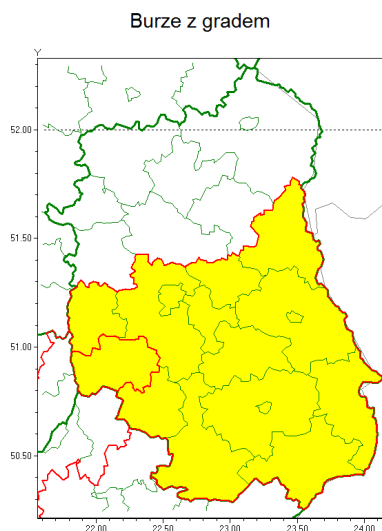

Zasięg ostrzeżenia w województwie

Ostrzeżenie meteorologiczne Nr 48

Nazwa biura	IMGW-PIB Centralne Biuro Prognoz Meteorologicznych - Wydział w Warszawie
Zjawisko/stopień zagrożenia	Burze z gradem/ 1
Obszar	województwo lubelskie powiat kraśnicki
Ważność	od godz. 14:00 dnia 13.05.2021 do godz. 24:00 dnia 13.05.2021
Przebieg	Prognozowane są burze, którym miejscami będą towarzyszyć opady deszczu od 15 mm do 25 mm oraz porywy wiatru do 70 km/h. Miejscami mały grad.
Prawdopodobieństwo wystąpienia zjawiska(%)	80%
Uwagi	Brak.
Dyrektor synoptyk IMGW-PIB	Ilona Bazyluk
Godzina i data wydania	godz. 07:24 dnia 13.05.2021
SMS	IMGW-PIB OSTRZEŻENIE: BURZE Z GRADEM/1 lubelskie/kraśnicki od 14:00/13.05 do 24:00/13.05.2021 deszcz 25 mm, grad, porywy 70 km/h.