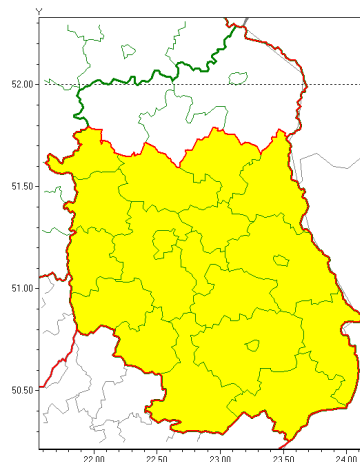

Zasięg ostrzeżeń w województwie

Oblodzenie  
2021-03-21 11:41

Opady śniegu  
2021-03-21 11:41

**WOJEWÓDZTWO LUBELSKIE**  
**OSTRZEŻENIA METEOROLOGICZNE ZBIORCZO NR 50**  
**WYKAZ OBOWIĄZUJĄCYCH OSTRZEŻEŃ**  
**o godz. 11:41 dnia 21.03.2021**

<b>Zjawisko/Stopień zagrożenia</b>	Oblodzenie/1
<b>Obszar (w nawiasie numer ostrzeżenia dla powiatu)</b>	powiaty: bialski(32), Biała Podlaska(32), biłgorajski(34), Chełm(32), chełmski(32), hrubieszowski(32), janowski(33), krasnostawski(31), krańcowy(33), lubartowski(32), lubelski(32), Lublin(31), Łęczycki(33), łukowski(32), opolski(32), parczewski(32), puławski(31), radzyński(32), rycki(32), widnicki(31), tomaszowski(32), włodawski(32), zamojski(32), Zamość (32)
<b>Ważność</b>	od godz. 20:00 dnia 21.03.2021 do godz. 09:00 dnia 22.03.2021
<b>Prawdopodobieństwo</b>	80%
<b>Przebieg</b>	Prognozuje się zamarzanie mokrej nawierzchni dróg i chodników po opadach deszczu, deszczu ze mroźnym lub mokrym mrozem powodującym ich oblodzenie. Temperatura minimalna od -5°C do -3°C. Temperatura minimalna przy gruncie około -7°C.
<b>SMS</b>	IMGW-PIB OSTRZEŻENIA: OBLODZENIE/1 lubelskie (wszystkie powiaty) od 20:00/21.03 do 09:00/22.03.2021 temp. min. od -5 st. do -3 st., przy gruncie do -7 st., lisko. Dotyczy powiatów: wszystkie powiaty.
<b>RSO</b>	Woj. lubelskie (wszystkie powiaty), IMGW-PIB wydał ostrzeżenie pierwszego stopnia o oblodzeniu
<b>Uwagi</b>	Brak.
<b>Zjawisko/Stopień zagrożenia</b>	Opady śniegu/1