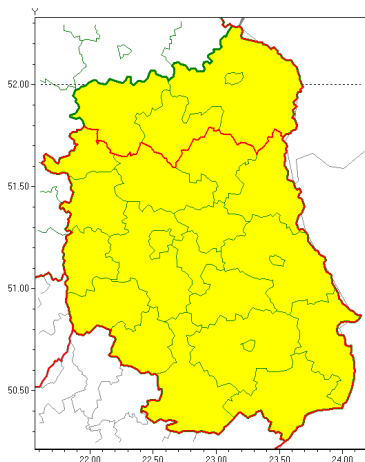

Zasięg ostrzeżeń w województwie

Oblodzenie  
2021-03-21 11:41

Opady śniegu  
2021-03-21 11:41

**WOJEWÓDZTWO LUBELSKIE**  
**OSTRZEŻENIA METEOROLOGICZNE ZBIORCZO NR 50**  
**WYKAZ OBOWIĄZUJĄCYCH OSTRZEŻEŃ**  
**o godz. 11:41 dnia 21.03.2021**

<b>Zjawisko/Stopień zagrożenia</b>	Oblodzenie/1
<b>Obszar (w nawiasie numer ostrzeżenia dla powiatu)</b>	powiaty: bialski(32), Biała Podlaska(32), biłgorajski(34), Chełm(32), chełmski(32), hrubieszowski(32), janowski(33), krasnostawski(31), krańcowy(33), lubartowski(32), lubelski(32), Lublin(31), Łęczycki(33), łukowski(32), opolski(32), parczewski(32), puławski(31), radzyński(32), rycki(32), widnicki(31), tomaszowski(32), włodawski(32), zamojski(32), Zamość (32)
<b>Ważność</b>	od godz. 20:00 dnia 21.03.2021 do godz. 09:00 dnia 22.03.2021
<b>Prawdopodobieństwo</b>	80%
<b>Przebieg</b>	Prognozuje się zamarzanie mokrej nawierzchni dróg i chodników po opadach deszczu, deszczu ze mroźnym lub mokrym mrozem powodującym ich oblodzenie. Temperatura minimalna od -5°C do -3°C. Temperatura minimalna przy gruncie około -7°C.
<b>SMS</b>	IMGW-PIB OSTRZEŻENIA: OBLODZENIE/1 lubelskie (wszystkie powiaty) od 20:00/21.03 do 09:00/22.03.2021 temp. min. od -5 st. do -3 st., przy gruncie do -7 st., lisko. Dotyczy powiatów: wszystkie powiaty.
<b>RSO</b>	Woj. lubelskie (wszystkie powiaty), IMGW-PIB wydał ostrzeżenie pierwszego stopnia o oblodzeniu
<b>Uwagi</b>	Brak.
<b>Zjawisko/Stopień zagrożenia</b>	Opady śniegu/1