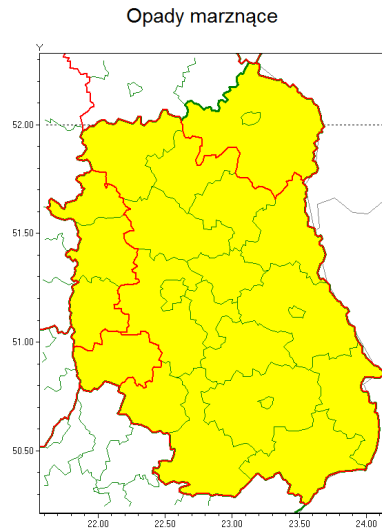

Zasięg ostrzeżenia w województwie

Ostrzeżenie meteorologiczne Nr 24

Nazwa biura	IMGW-PIB Centralne Biuro Prognoz Meteorologicznych - Wydział w Warszawie
Zjawisko/stopień zagrożenia	Opady marznące/ 1
Obszar	województwo lubelskie powiat krańcicki
Ważność	od godz. 10:00 dnia 19.02.2021 do godz. 02:00 dnia 20.02.2021
Przebieg	Prognozuje się miejscami wystąpienie słabych opadów marznącego deszczu oraz mroźki powodujących gołoledź.
Prawdopodobieństwo wystąpienia zjawiska(%)	90%
Uwagi	Brak.
Dyrektor synoptyk IMGW-PIB	Michał Folwarski
Godzina i data wydania	godz. 13:56 dnia 18.02.2021
SMS	IMGW-PIB OSTRZEŻENIE: MARZNĄCE OPADY/1 lubelskie/krańcicki od 10:00/19.02 do 02:00/20.02.2021 marznące opady, drogi liskie.