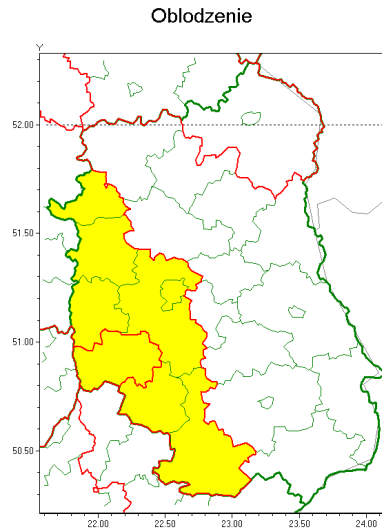

Zasięg ostrzeżenia w województwie

Ostrzeżenie meteorologiczne Nr 23

Nazwa biura	IMGW-PIB Centralne Biuro Prognoz Meteorologicznych - Wydział w Warszawie
Zjawisko/stopień zagrożenia	Oblodzenie/ 1
Obszar	województwo lubelskie powiat krańcowy
Ważność	od godz. 19:30 dnia 17.02.2021 do godz. 07:30 dnia 18.02.2021
Przebieg	Prognozuje się zamrażanie mokrej nawierzchni dróg i chodników po opadach deszczu, deszczu ze śniegiem i mokrego śniegu. Temperatura minimalna około -7°C , temperatura minimalna gruntu około -9°C .
Prawdopodobieństwo wystąpienia zjawiska(%)	80%
Uwagi	Brak.
Dyrektor synoptyk IMGW-PIB	Ilona Bazyluk
Godzina i data wydania	godz. 11:58 dnia 17.02.2021
SMS	IMGW-PIB OSTRZEŻENIE: OBLODZENIE/1 lubelskie/krańcowy od 19:30/17.02 do 07:30/18.02.2021 temp. min. ok. -7°C , przy gruncie ok. -9°C , lisko.